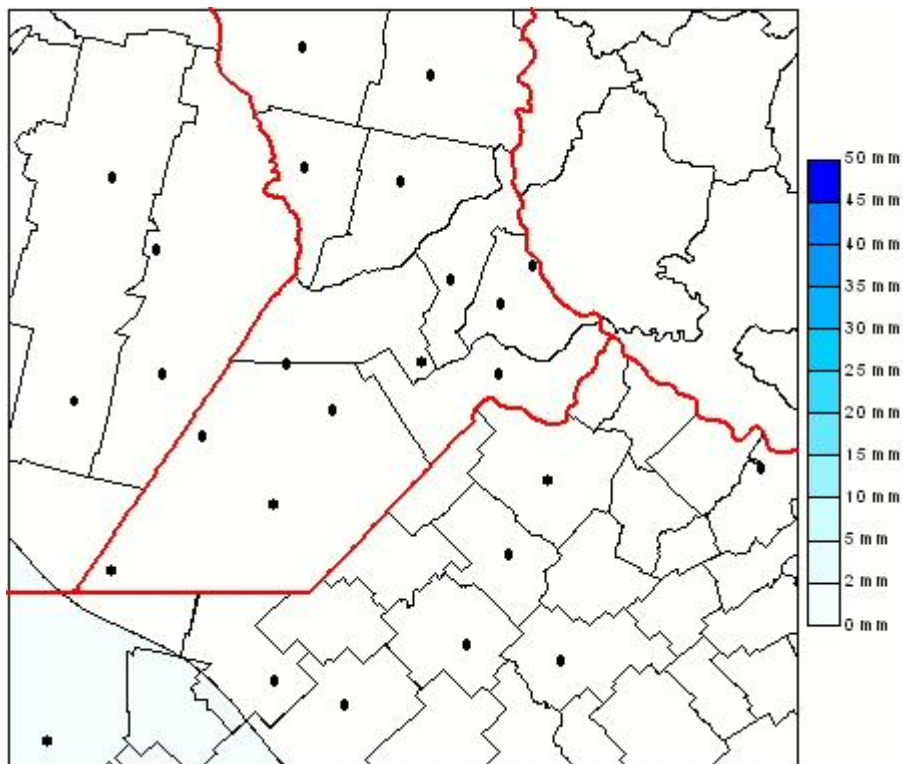

## Lluvias

Mapa de precipitación acumulada en las últimas 24 horas.  
(Desde las 8:00AM hasta las 8:00AM). Se actualiza a las 10:00hs.