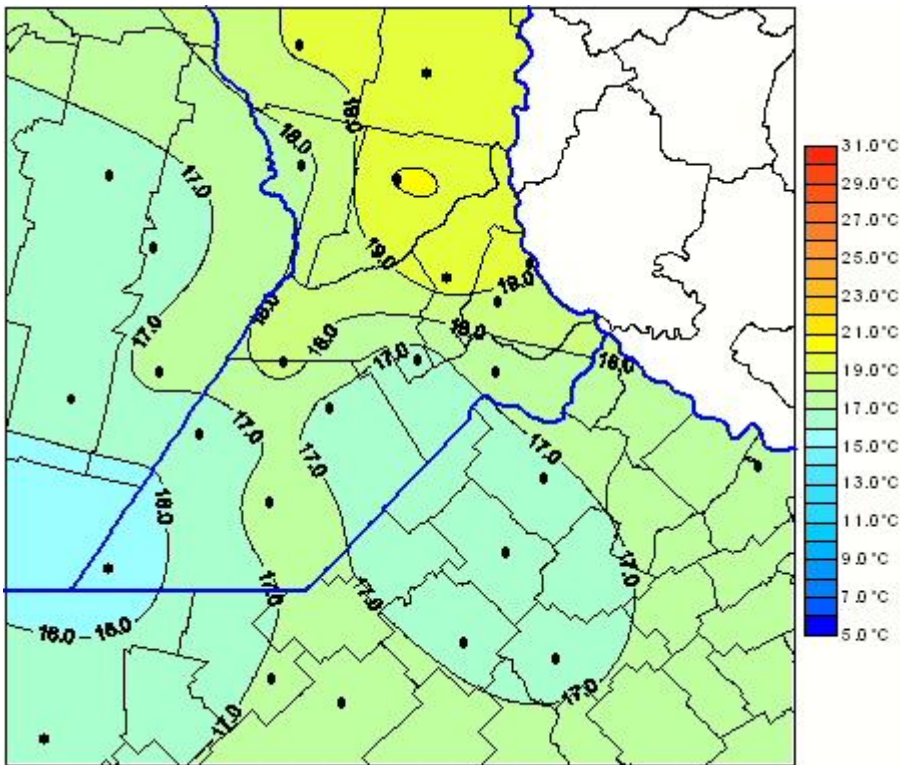

Temperaturas Medias

Mapa de temperaturas medias de las las últimas 24 horas.
(Desde las 8:00AM hasta las 8:00AM). Se actualiza a las 10:00hs.