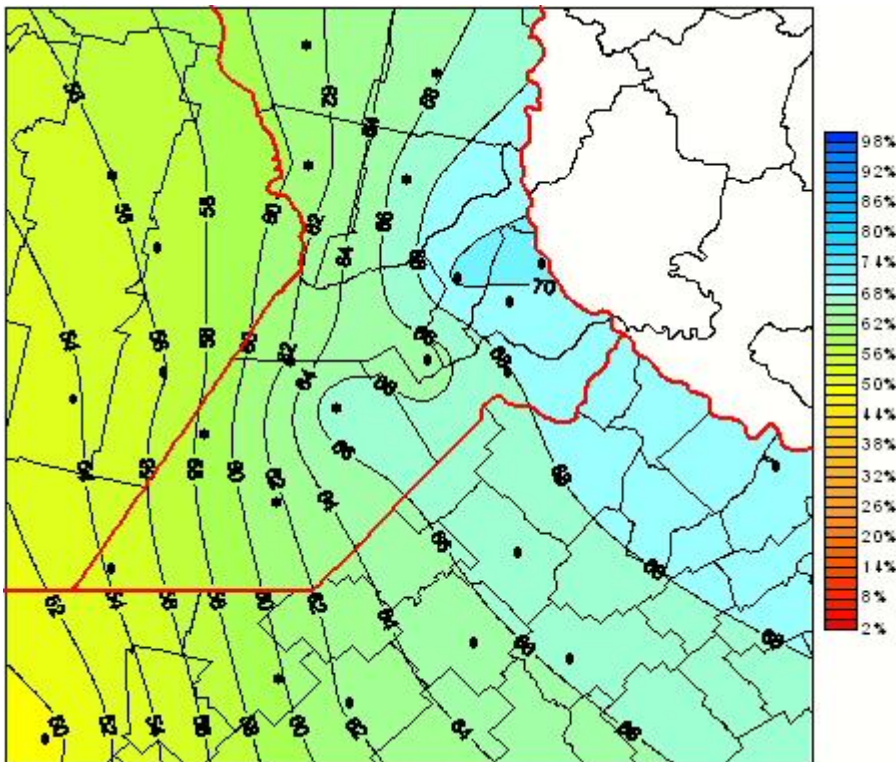

Humedad Relativa

Mapa de humedad relativa de las últimas 24 horas.
(Desde las 8:00AM hasta las 8:00AM). Se actualiza a las 10:00hs.