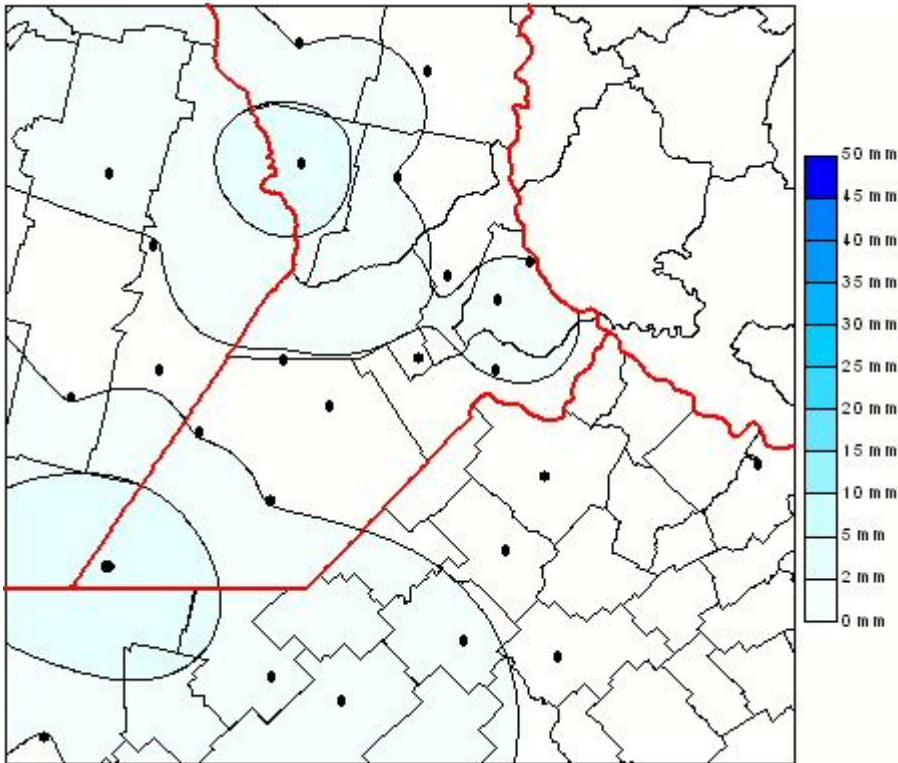

Lluvias

Mapa de precipitación acumulada en las últimas 24 horas.
(Desde las 8:00AM hasta las 8:00AM). Se actualiza a las 10:00hs.