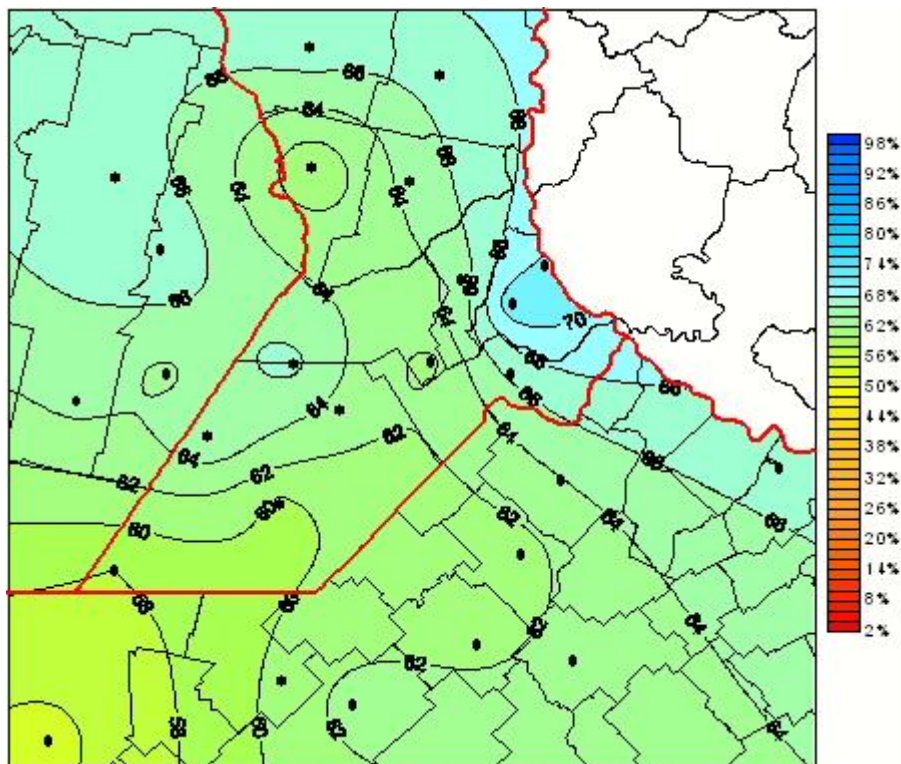

Humedad Relativa

Mapa de humedad relativa de las las últimas 24 horas.
(Desde las 8:00AM hasta las 8:00AM). Se actualiza a las 10:00hs.