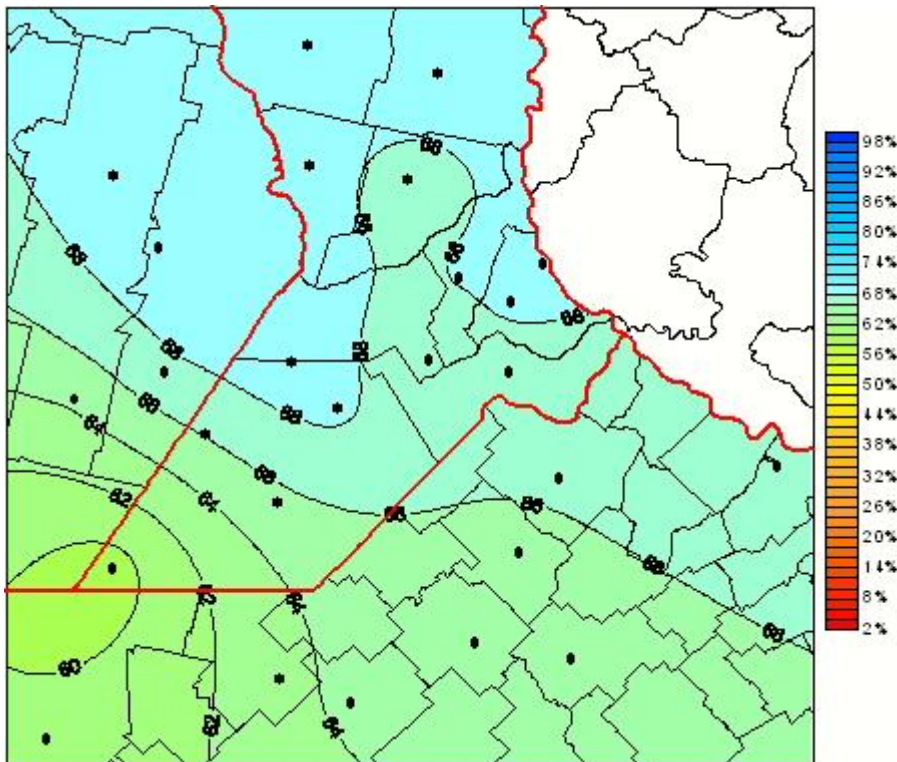

Humedad Relativa

Mapa de humedad relativa de las las últimas 96 horas.
(Desde las 8:00AM hasta las 8:00AM). Se actualiza a las 10:00hs.