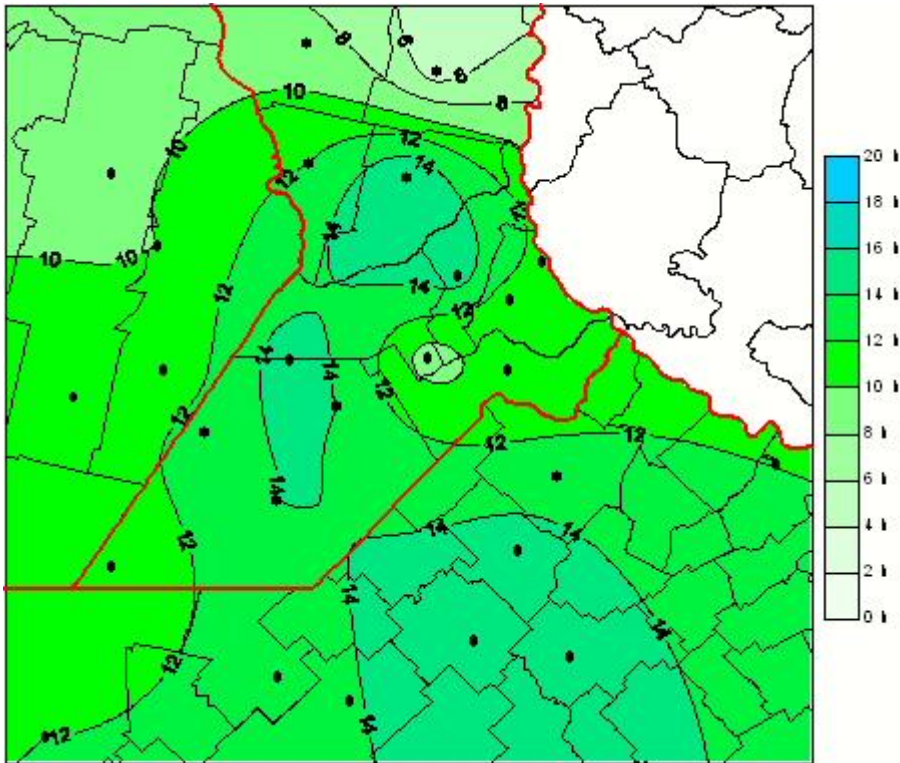

Humedad de Hoja

Mapa de humedad de hoja de las últimas 96 horas.
(Desde las 8:00AM hasta las 8:00AM). Se actualiza a las 10:00hs.