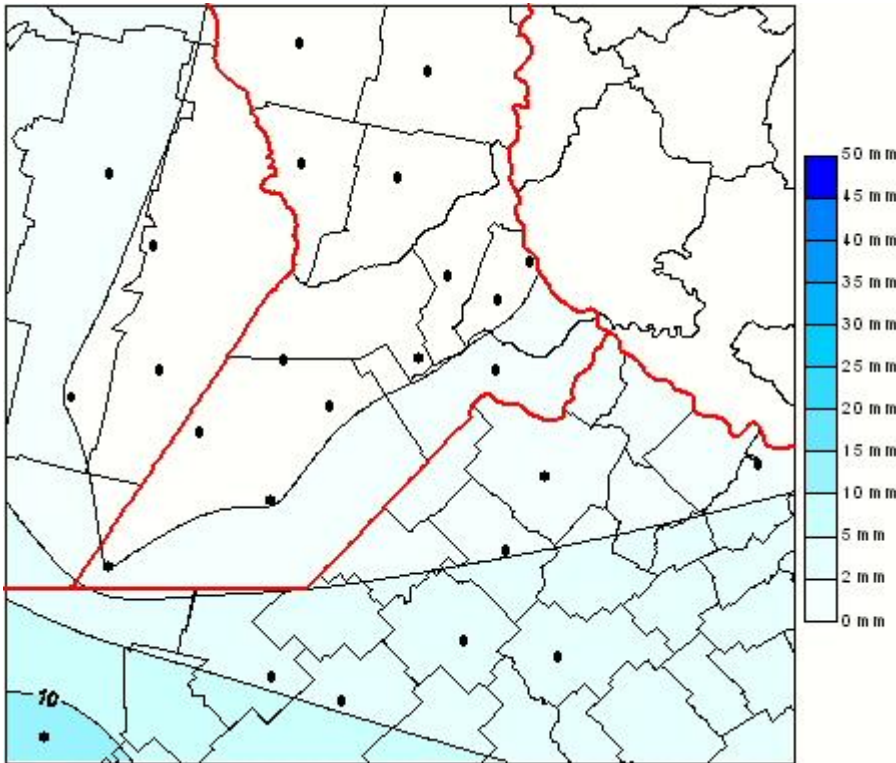

## Lluvias

Mapa de precipitación acumulada en las últimas 24 horas.  
(Desde las 8:00AM hasta las 8:00AM). Se actualiza a las 10:00hs.