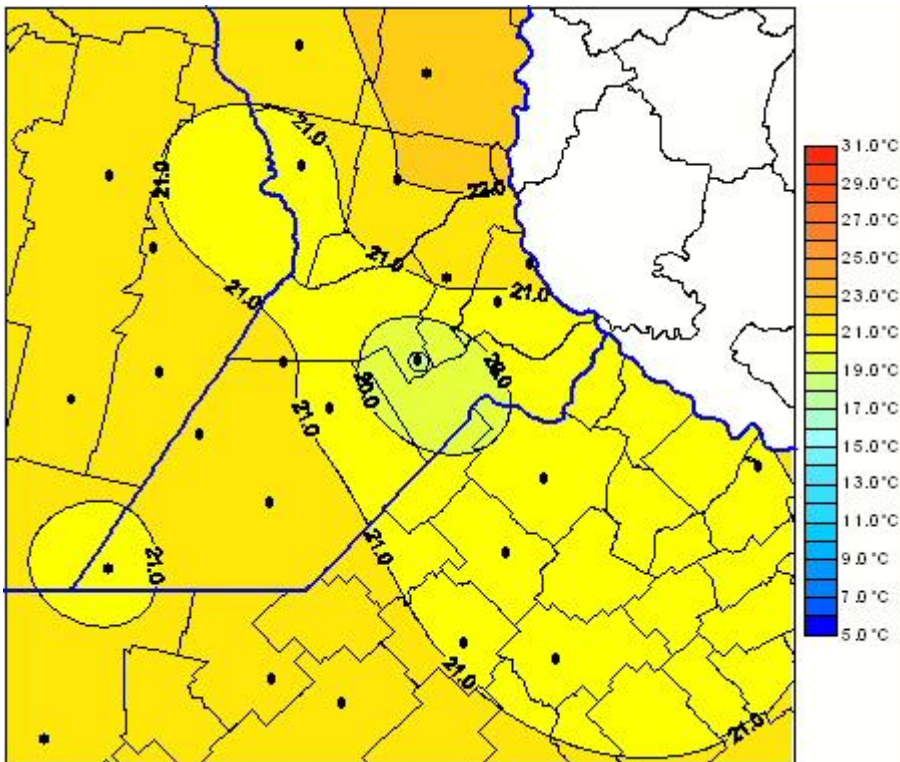

Temperaturas Medias

Mapa de temperaturas medias de las las últimas 24 horas.
(Desde las 8:00AM hasta las 8:00AM). Se actualiza a las 10:00hs.