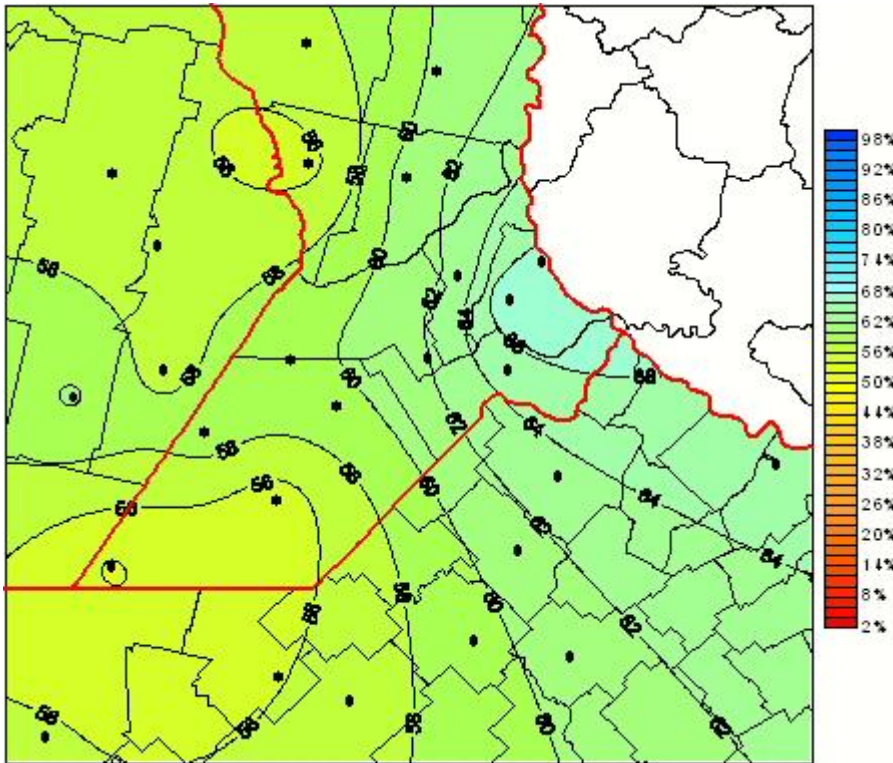

# Humedad Relativa

Mapa de humedad relativa de las las últimas 24 horas.  
(Desde las 8:00AM hasta las 8:00AM). Se actualiza a las 10:00hs.