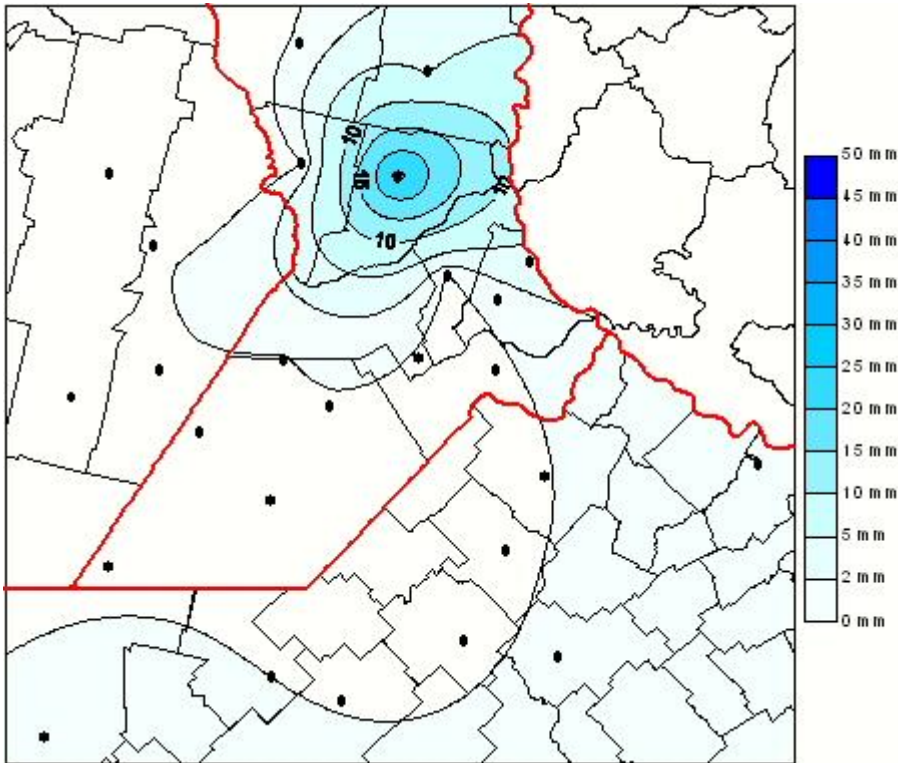

## Lluvias

Mapa de precipitación acumulada en las últimas 24 horas.  
(Desde las 8:00AM hasta las 8:00AM). Se actualiza a las 10:00hs.