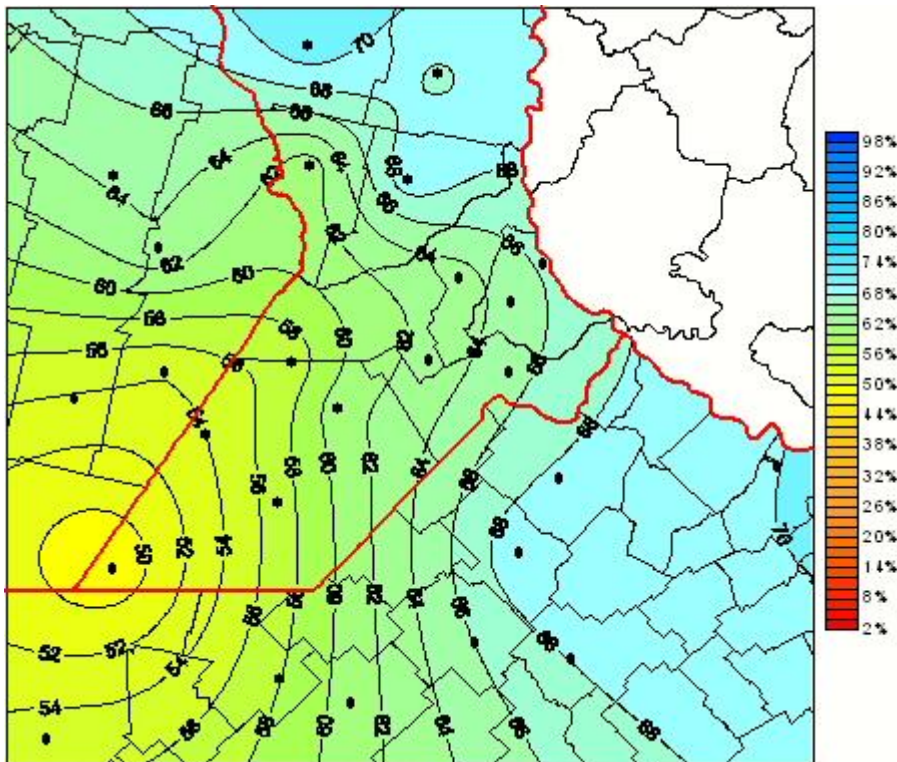

Humedad Relativa

Mapa de humedad relativa de las las últimas 24 horas.
(Desde las 8:00AM hasta las 8:00AM). Se actualiza a las 10:00hs.