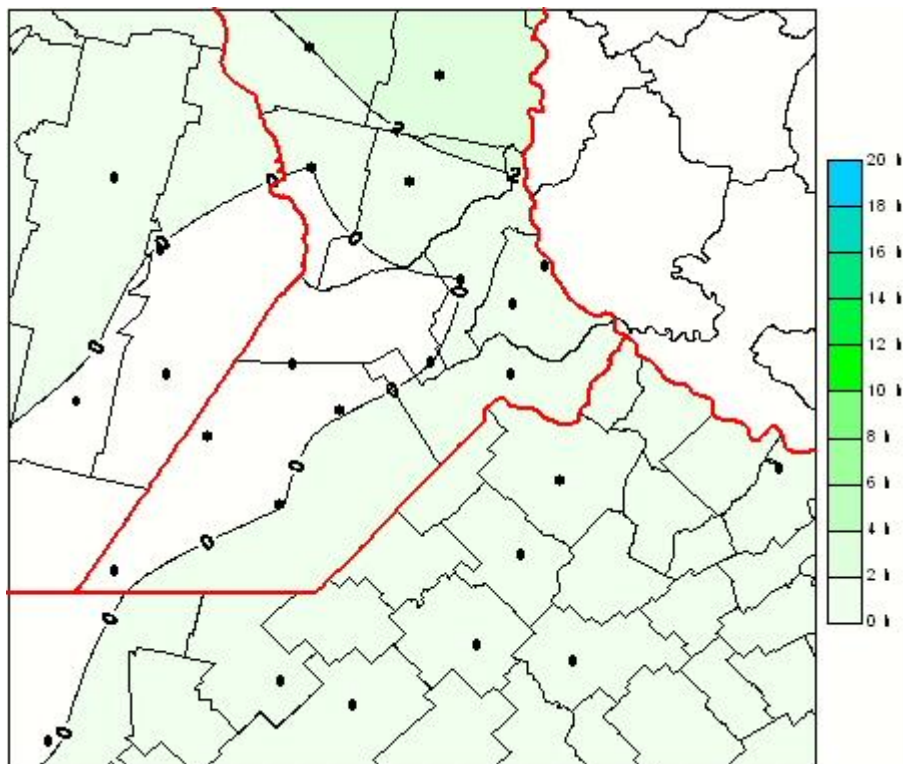

## Humedad de Hoja

Mapa de humedad de hoja de las las últimas 24 horas.  
(Desde las 8:00AM hasta las 8:00AM). Se actualiza a las 10:00hs.