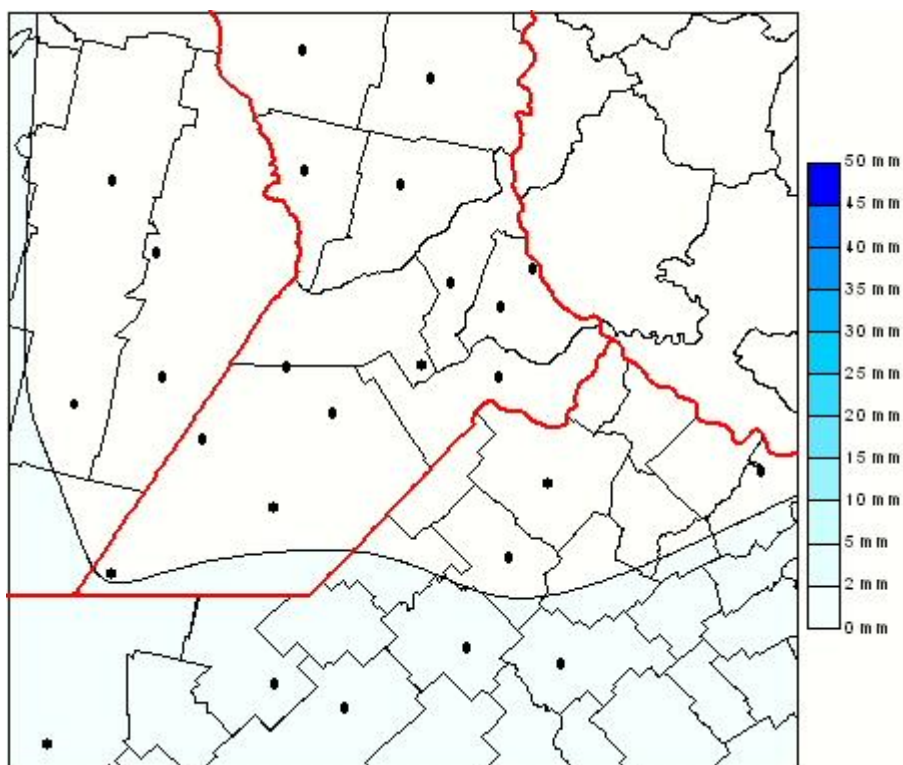

Lluvias

Mapa de precipitación acumulada en las últimas 24 horas.
(Desde las 8:00AM hasta las 8:00AM). Se actualiza a las 10:00hs.