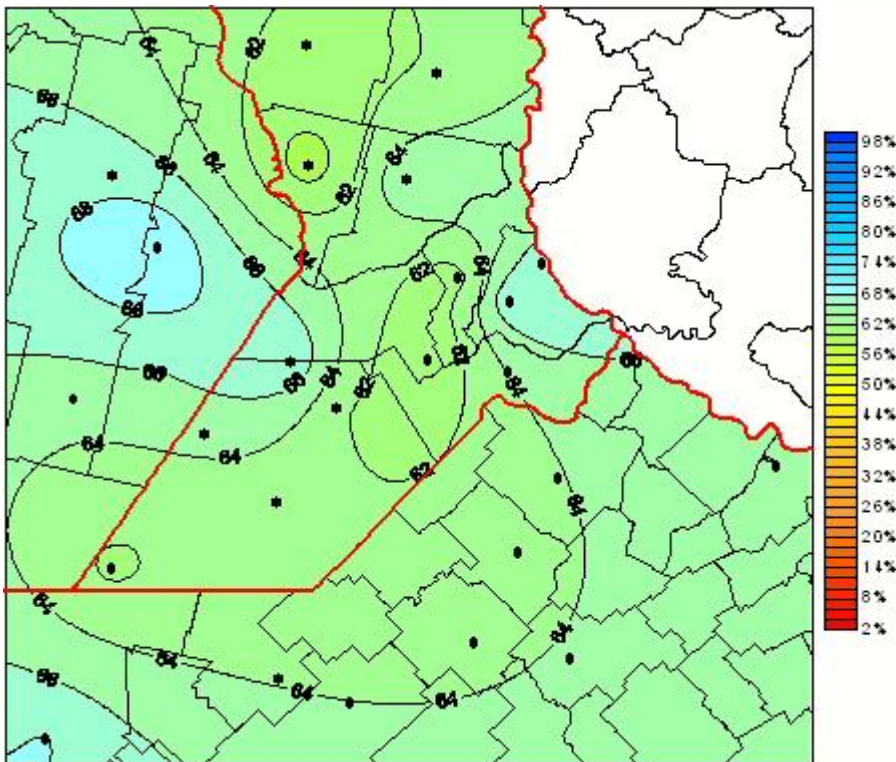

Humedad Relativa

Mapa de humedad relativa de las últimas 24 horas.
(Desde las 8:00AM hasta las 8:00AM). Se actualiza a las 10:00hs.