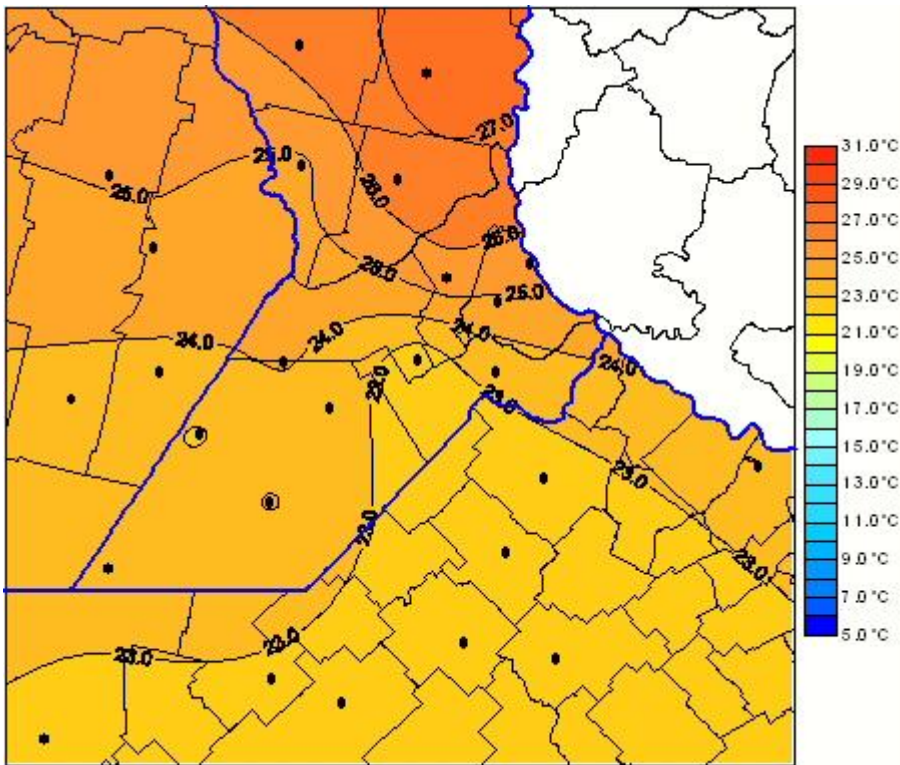

# Temperaturas Medias

Mapa de temperaturas medias de las las últimas 96 horas.  
(Desde las 8:00AM hasta las 8:00AM). Se actualiza a las 10:00hs.