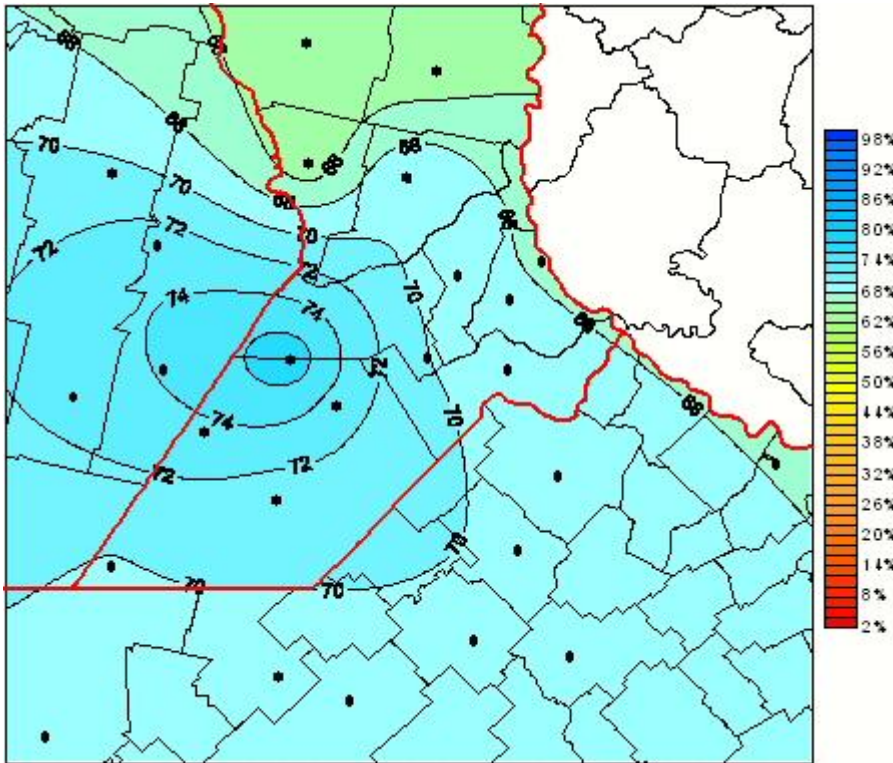

Humedad Relativa

Mapa de humedad relativa de las las últimas 96 horas.
(Desde las 8:00AM hasta las 8:00AM). Se actualiza a las 10:00hs.