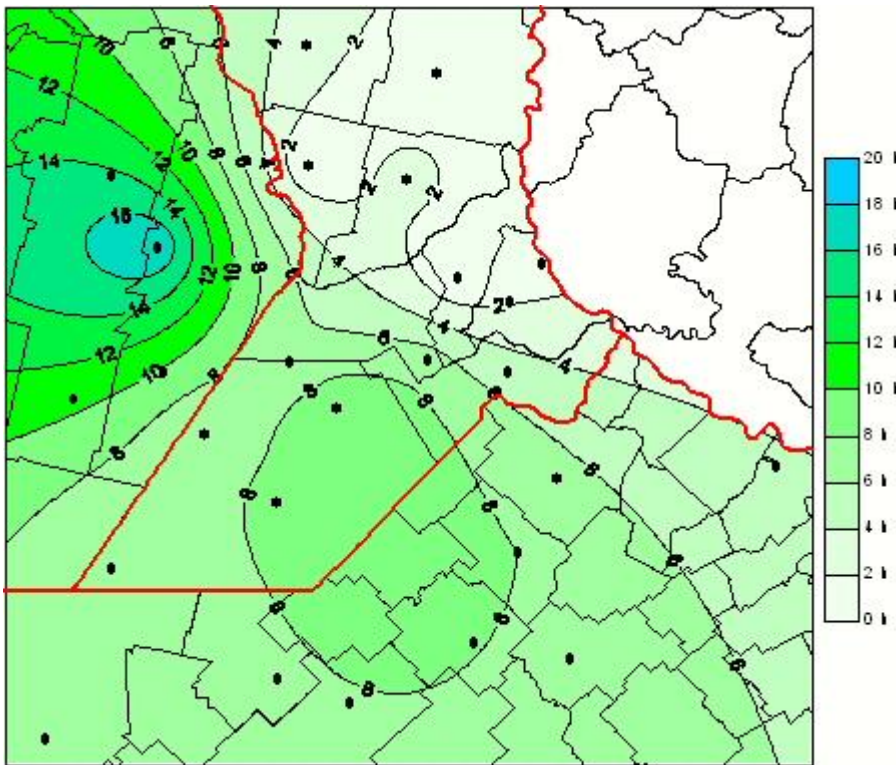

Humedad de Hoja

Mapa de humedad de hoja de las las últimas 96 horas.
(Desde las 8:00AM hasta las 8:00AM). Se actualiza a las 10:00hs.