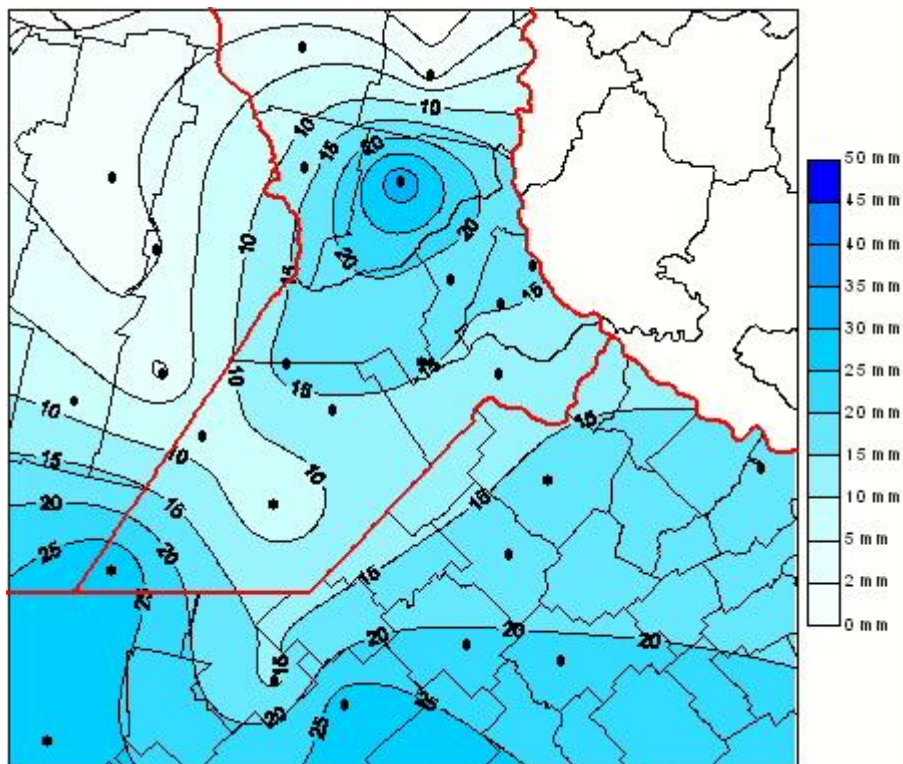

# Lluvias

Mapa de precipitación acumulada en las últimas 24 horas.  
(Desde las 8:00AM hasta las 8:00AM). Se actualiza a las 10:00hs.