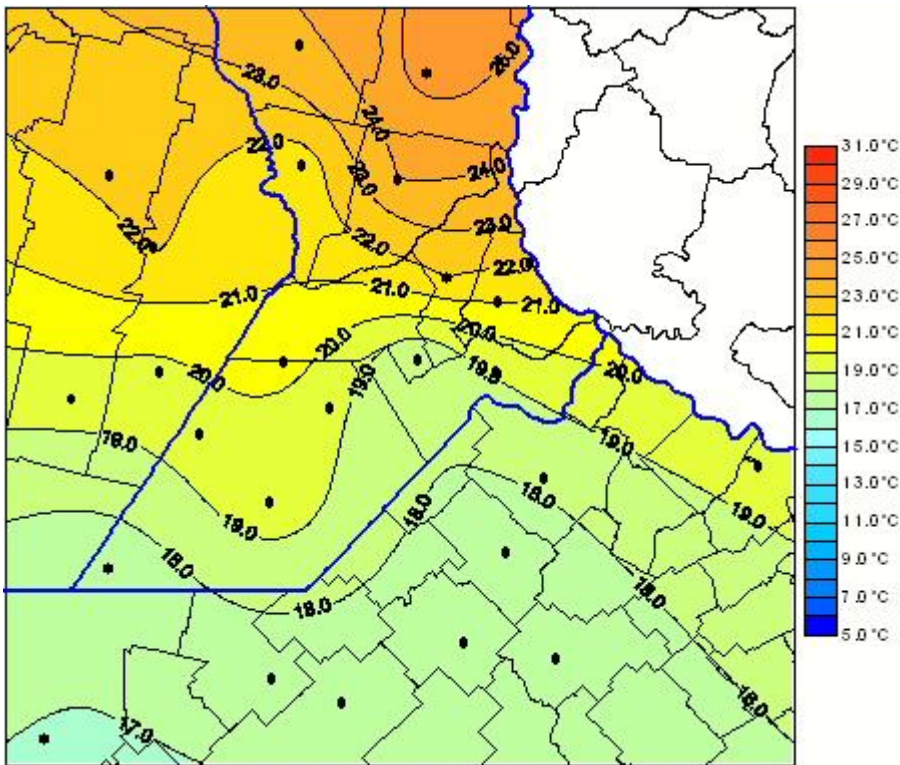

# Temperaturas Medias

Mapa de temperaturas medias de las las últimas 24 horas.  
(Desde las 8:00AM hasta las 8:00AM). Se actualiza a las 10:00hs.