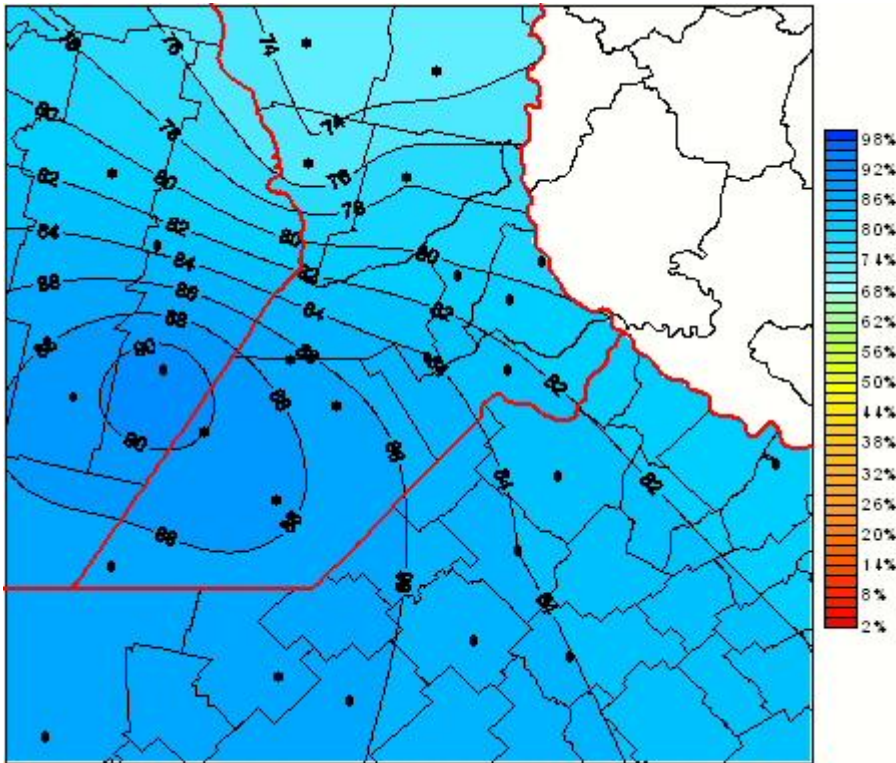

# Humedad Relativa

Mapa de humedad relativa de las las últimas 24 horas.  
(Desde las 8:00AM hasta las 8:00AM). Se actualiza a las 10:00hs.