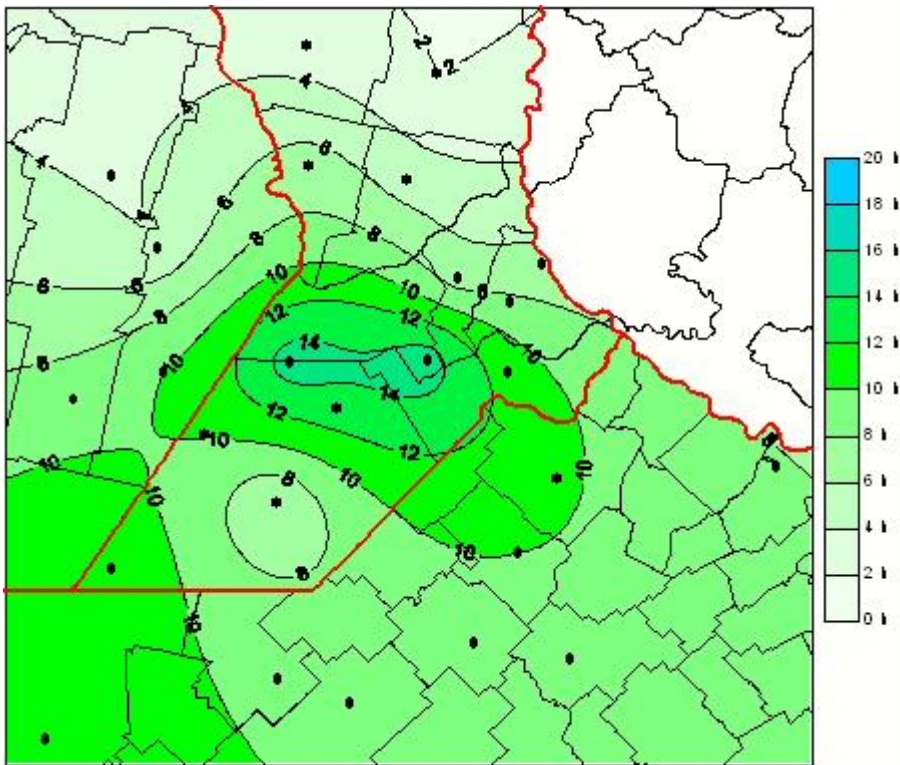

## Humedad de Hoja

Mapa de humedad de hoja de las las últimas 24 horas.  
(Desde las 8:00AM hasta las 8:00AM). Se actualiza a las 10:00hs.