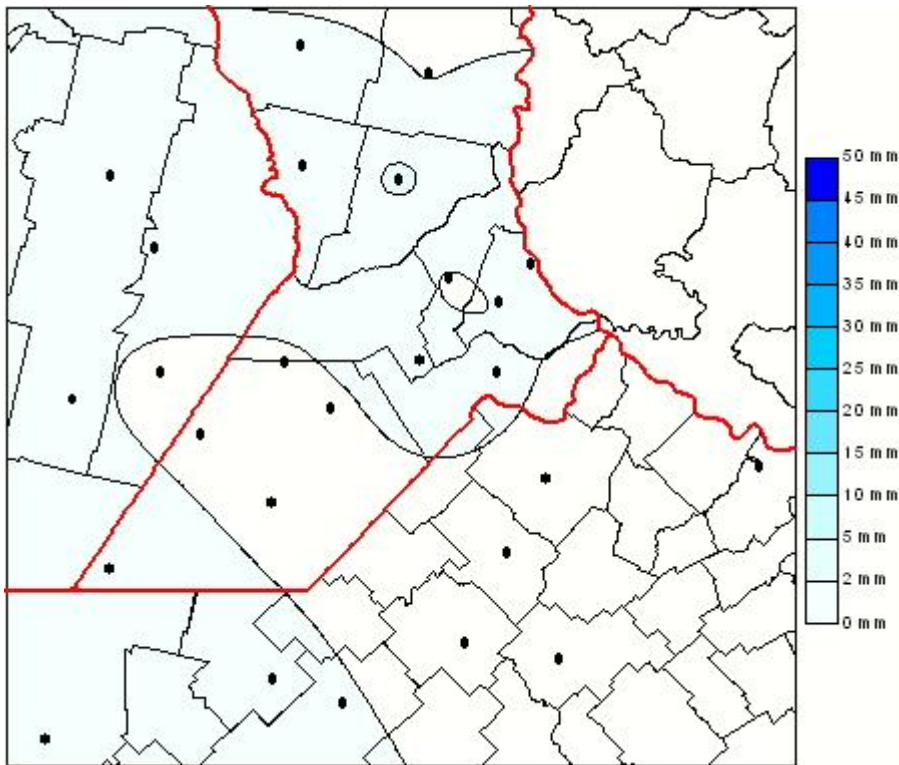

Lluvias

Mapa de precipitación acumulada en las últimas 24 horas.
(Desde las 8:00AM hasta las 8:00AM). Se actualiza a las 10:00hs.