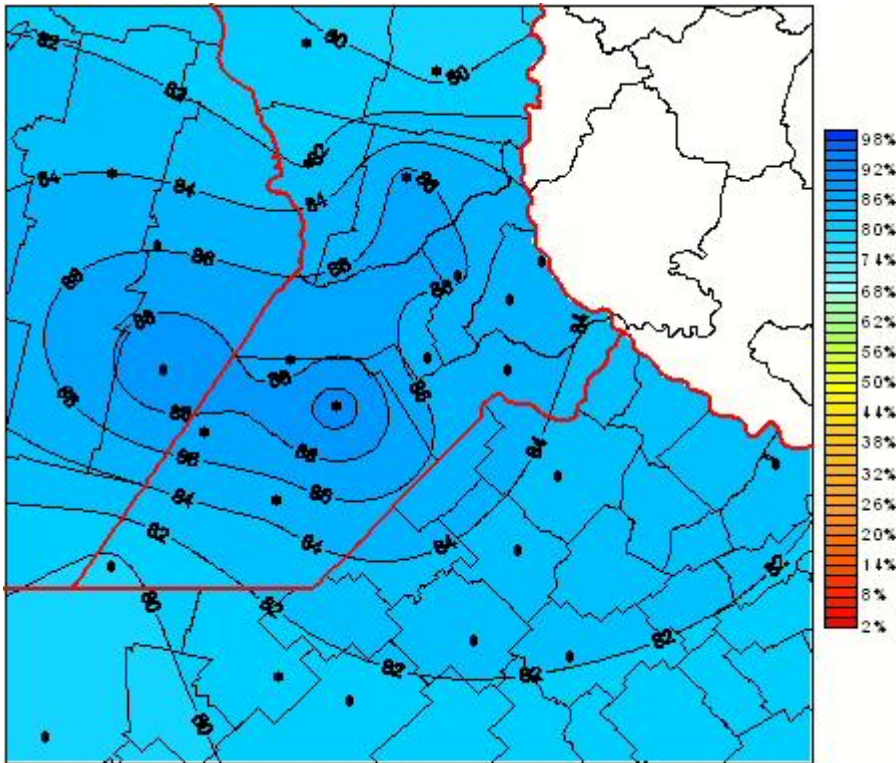

Humedad Relativa

Mapa de humedad relativa de las últimas 24 horas.
(Desde las 8:00AM hasta las 8:00AM). Se actualiza a las 10:00hs.