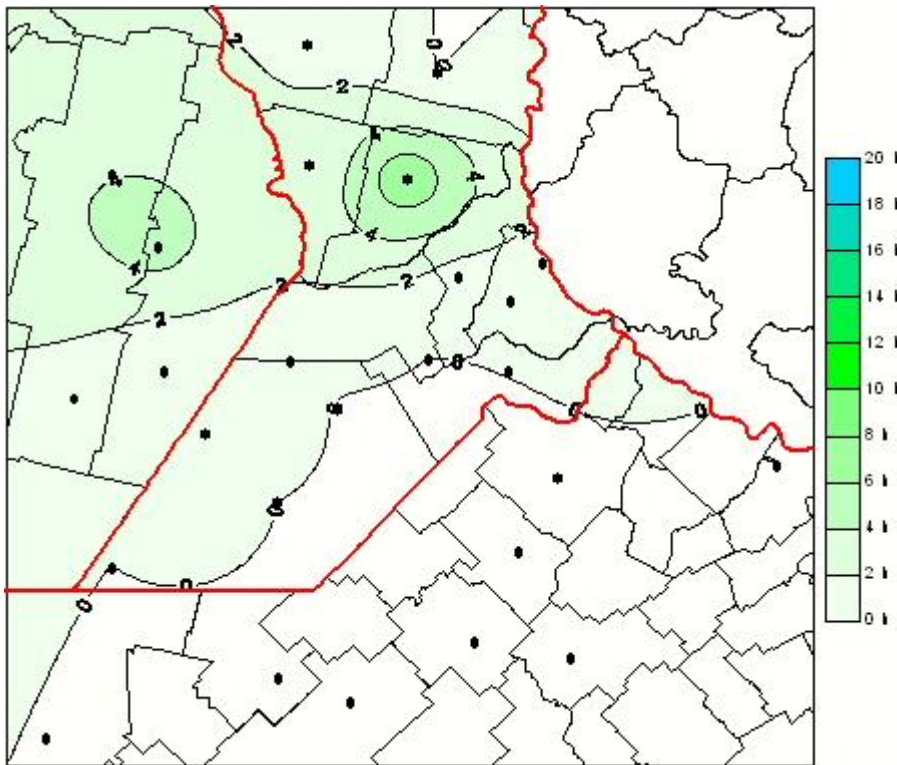

## Humedad de Hoja

Mapa de humedad de hoja de las últimas 24 horas.  
(Desde las 8:00AM hasta las 8:00AM). Se actualiza a las 10:00hs.