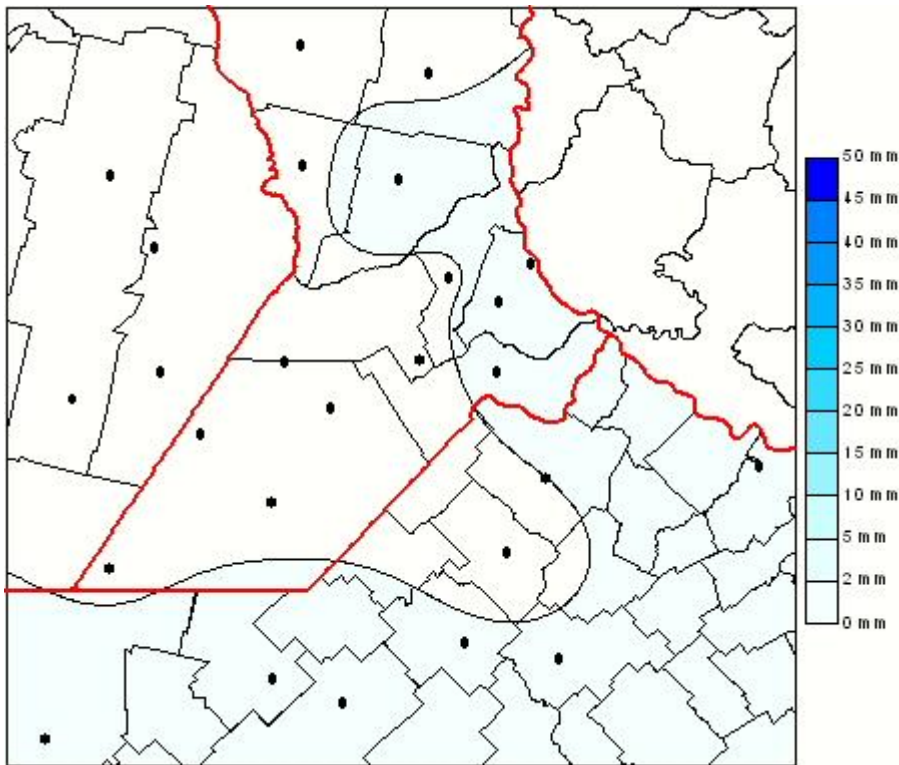

# Lluvias

Mapa de precipitación acumulada en las últimas 24 horas.  
(Desde las 8:00AM hasta las 8:00AM). Se actualiza a las 10:00hs.