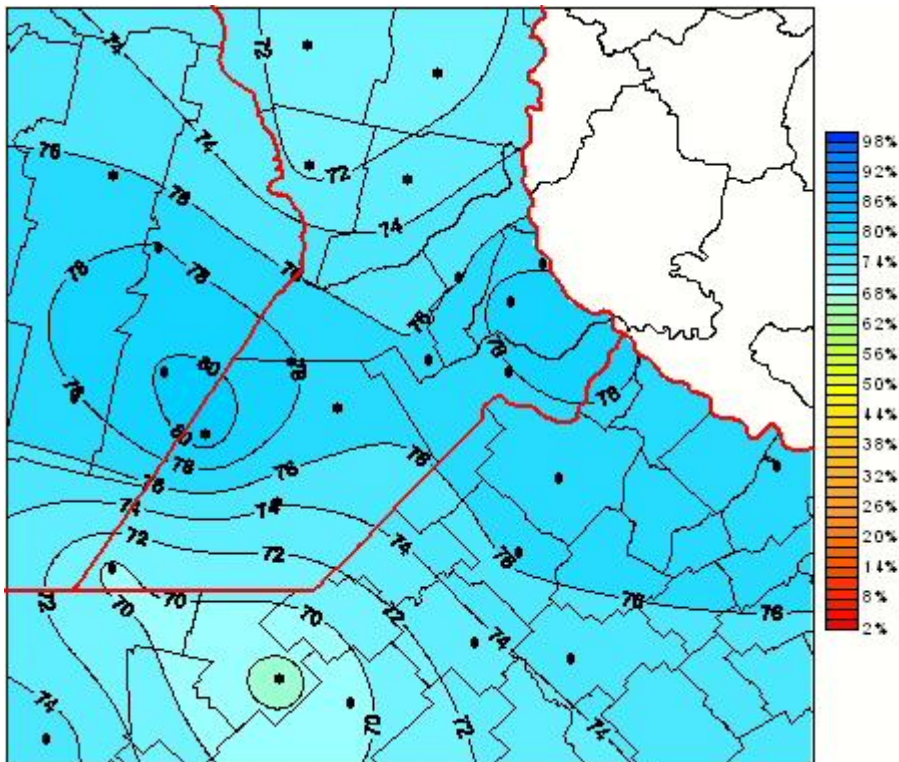

Humedad Relativa

Mapa de humedad relativa de las las últimas 24 horas.
(Desde las 8:00AM hasta las 8:00AM). Se actualiza a las 10:00hs.