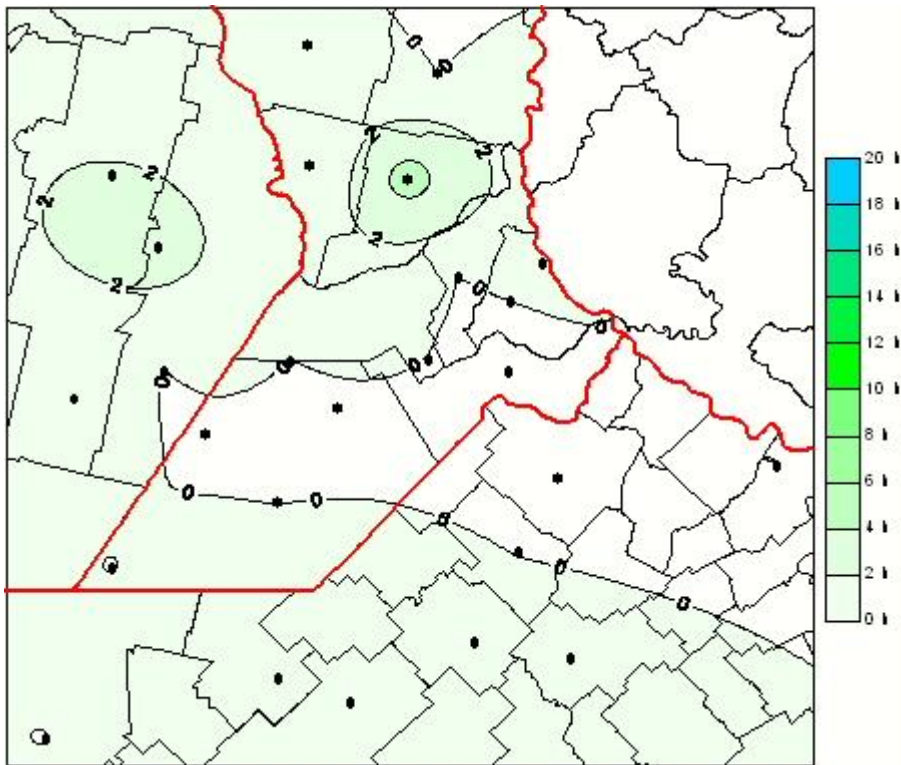

Humedad de Hoja

Mapa de humedad de hoja de las las últimas 24 horas.
(Desde las 8:00AM hasta las 8:00AM). Se actualiza a las 10:00hs.