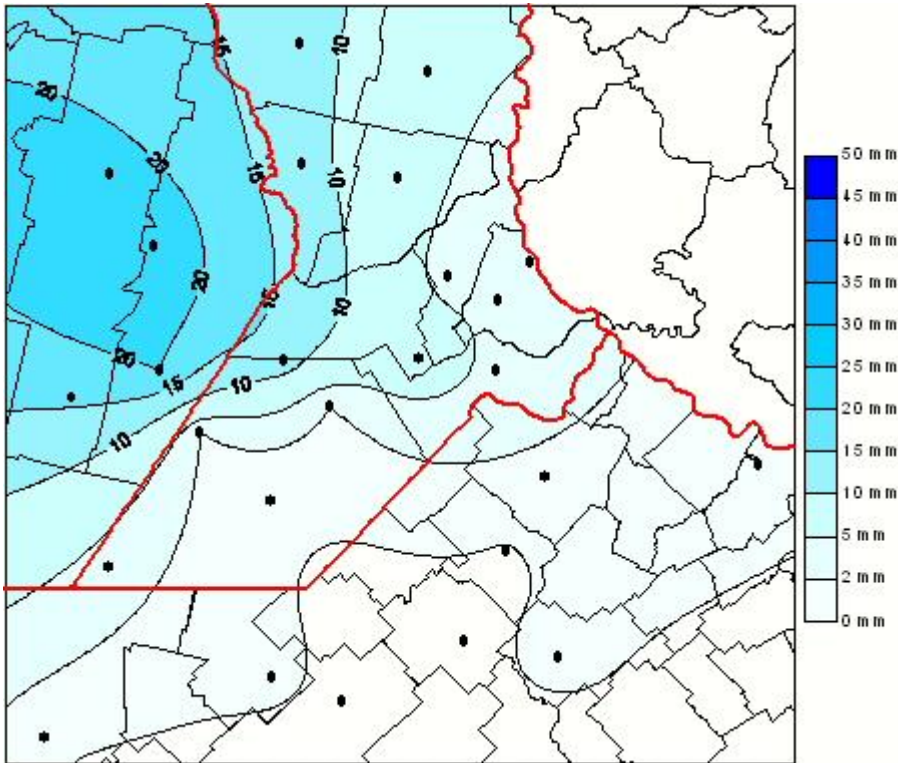

Lluvias

Mapa de precipitación acumulada en las últimas 72 horas.
(Desde las 8:00AM hasta las 8:00AM). Se actualiza a las 10:00hs.