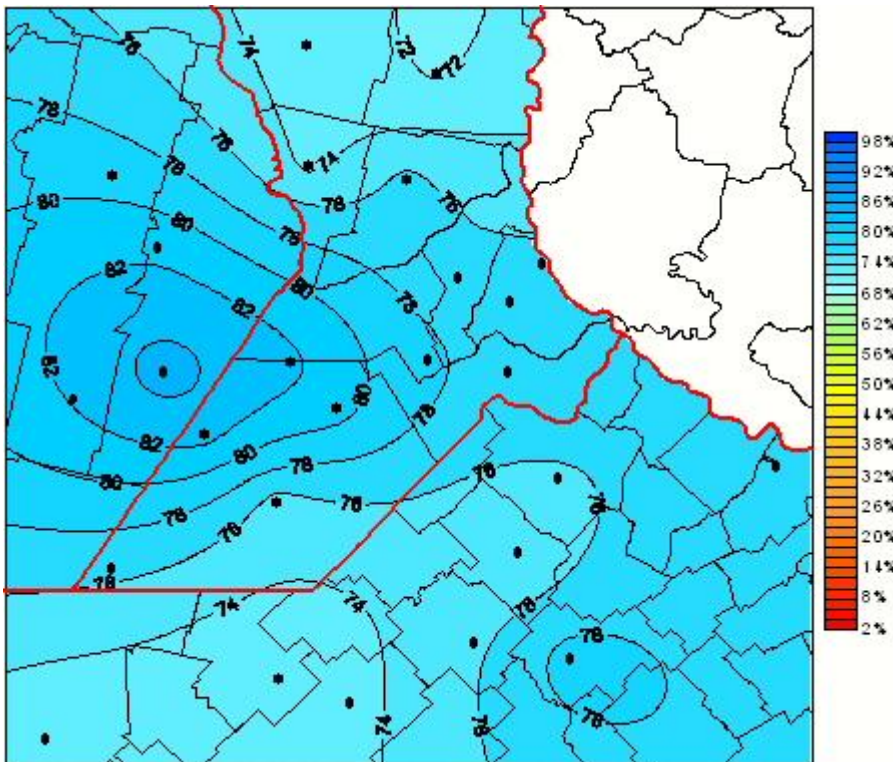

Humedad Relativa

Mapa de humedad relativa de las últimas 72 horas.
(Desde las 8:00AM hasta las 8:00AM). Se actualiza a las 10:00hs.