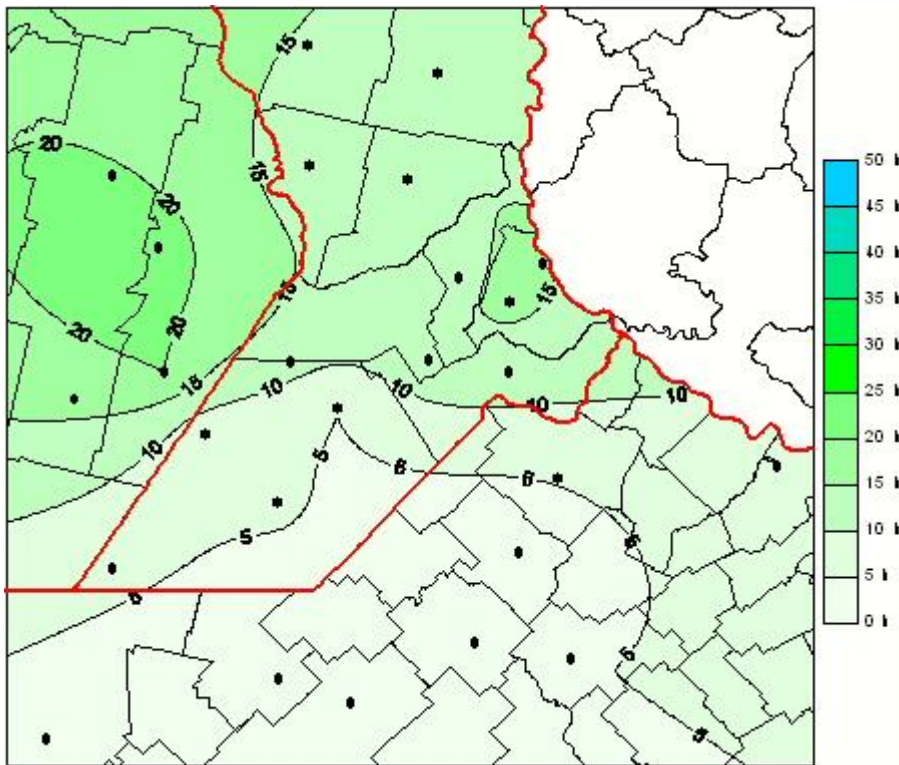

Humedad de Hoja

Mapa de humedad de hoja de las las últimas 72 horas.
(Desde las 8:00AM hasta las 8:00AM). Se actualiza a las 10:00hs.