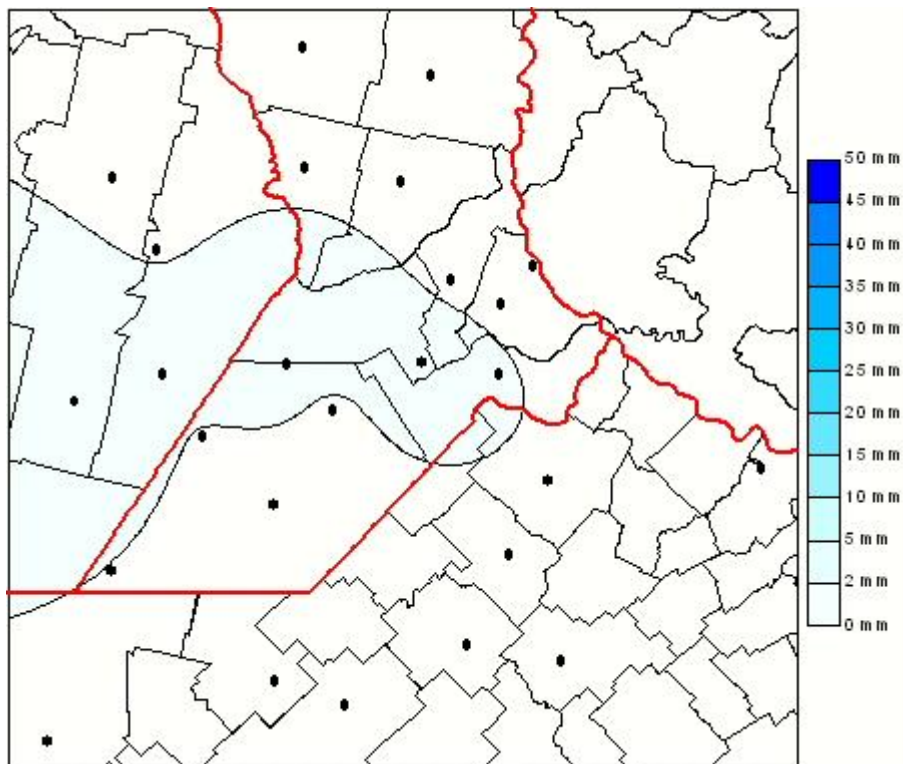

Lluvias

Mapa de precipitación acumulada en las últimas 24 horas.
(Desde las 8:00AM hasta las 8:00AM). Se actualiza a las 10:00hs.