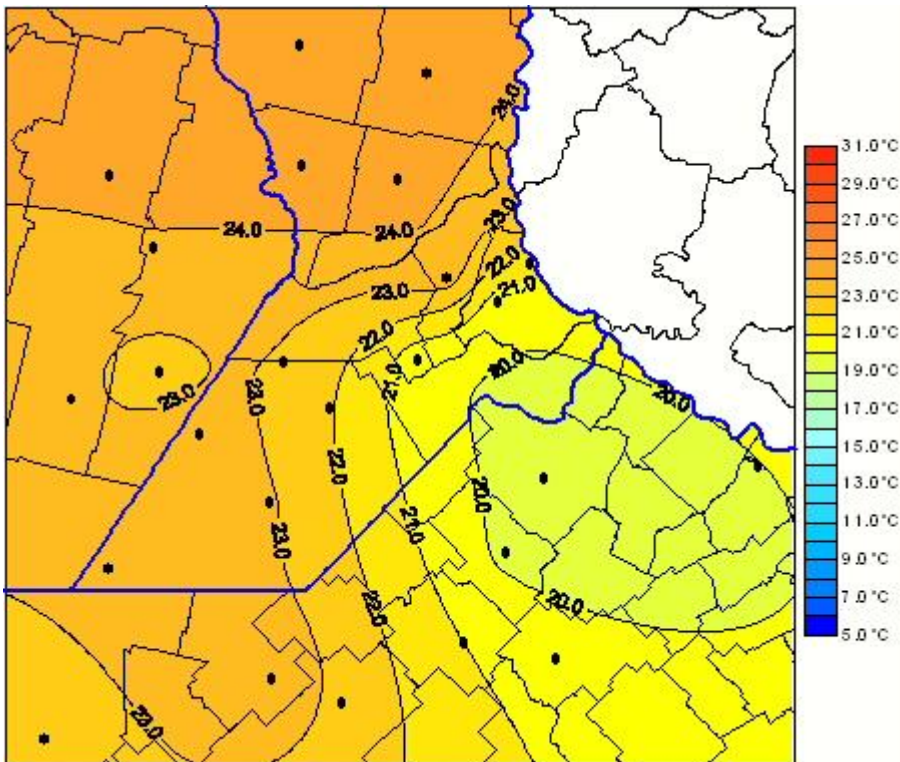

# Temperaturas Medias

Mapa de temperaturas medias de las las últimas 24 horas.  
(Desde las 8:00AM hasta las 8:00AM). Se actualiza a las 10:00hs.