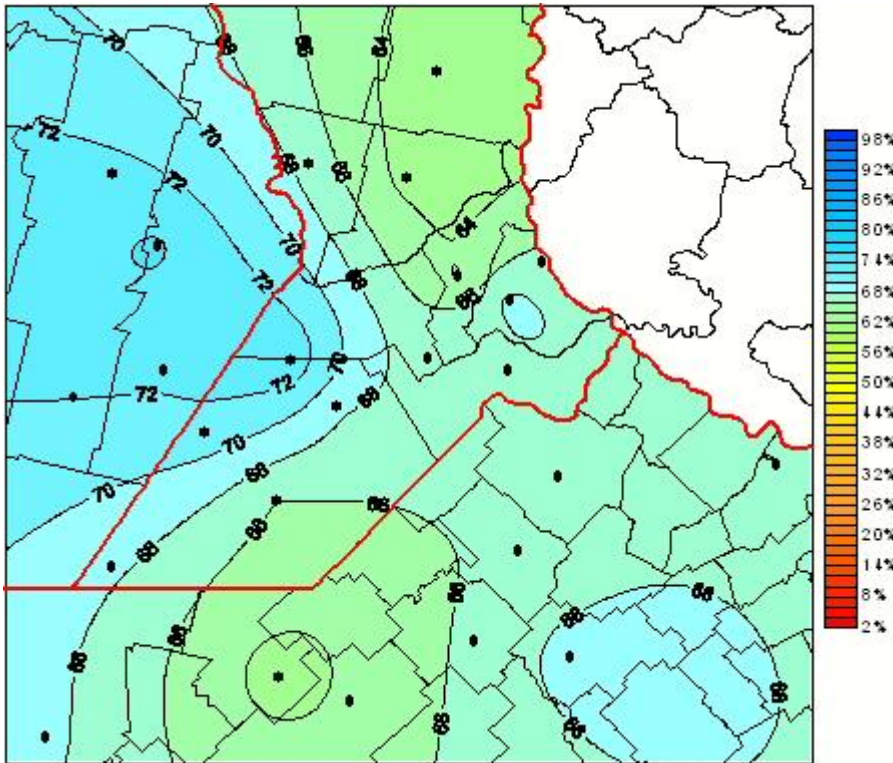

# Humedad Relativa

Mapa de humedad relativa de las las últimas 24 horas.  
(Desde las 8:00AM hasta las 8:00AM). Se actualiza a las 10:00hs.