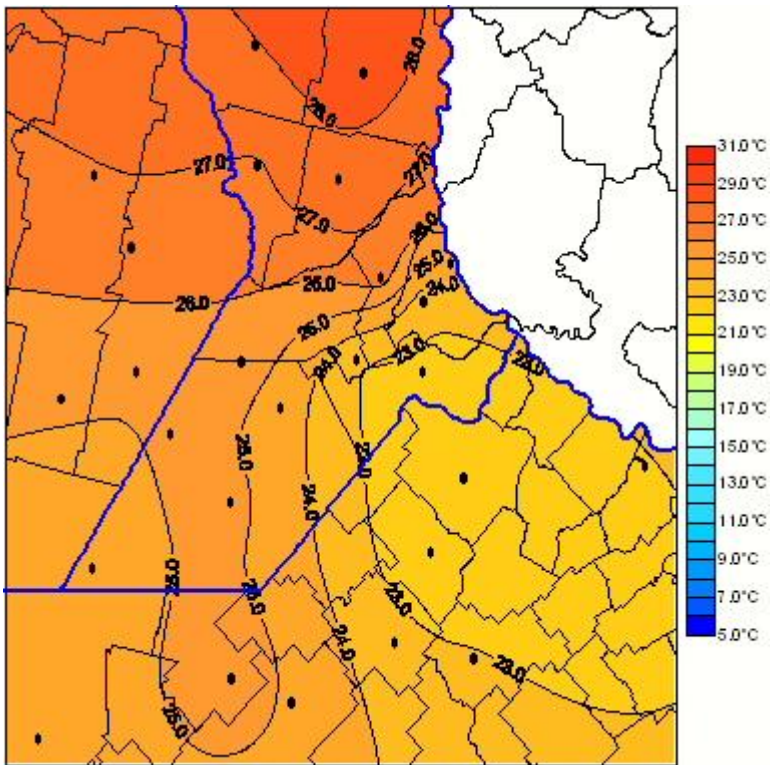

Temperaturas Medias

Mapa de temperaturas medias de las las últimas 24 horas.
(Desde las 8:00AM hasta las 8:00AM). Se actualiza a las 10:00hs.

BOLSA
DE COMERCIO
DE ROSARIO

 www.facebook.com/BCROficial

 twitter.com/bcrgrensa