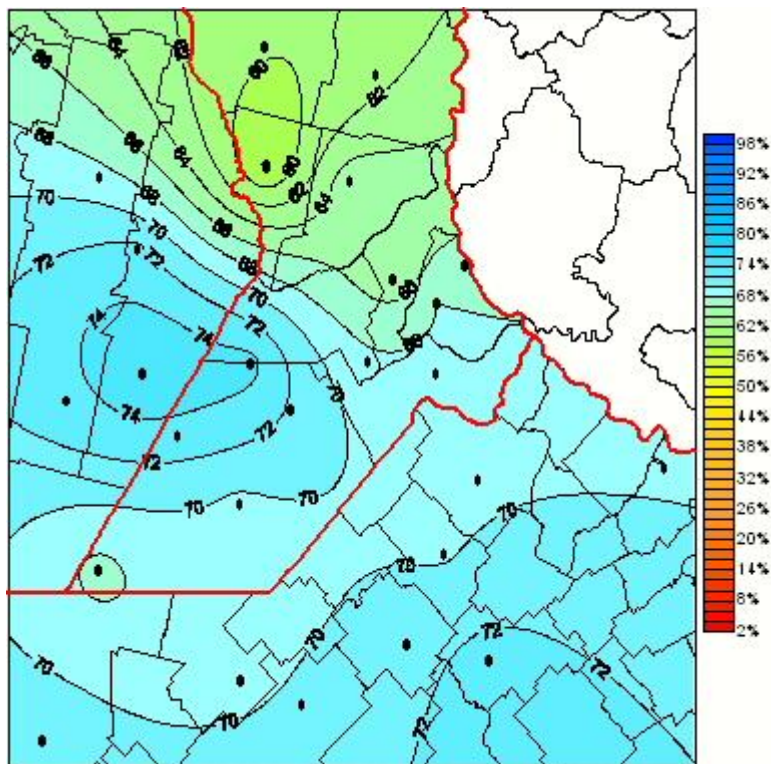

## Humedad Relativa

Mapa de humedad relativa de las las últimas 24 horas.  
(Desde las 8:00AM hasta las 8:00AM). Se actualiza a las 10:00hs.