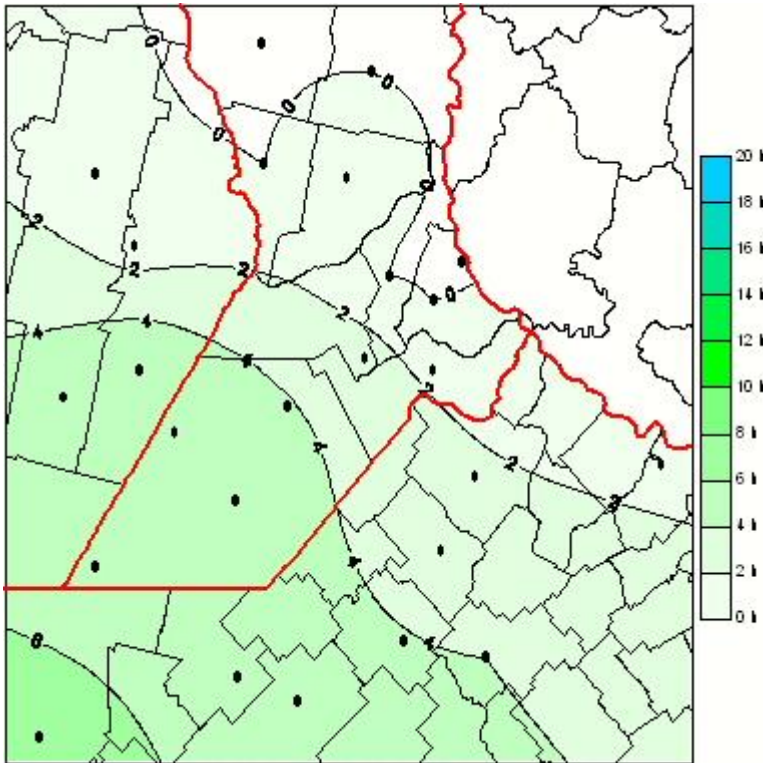

Humedad de Hoja

Mapa de humedad de hoja de las últimas 24 horas.
(Desde las 8:00AM hasta las 8:00AM). Se actualiza a las 10:00hs.