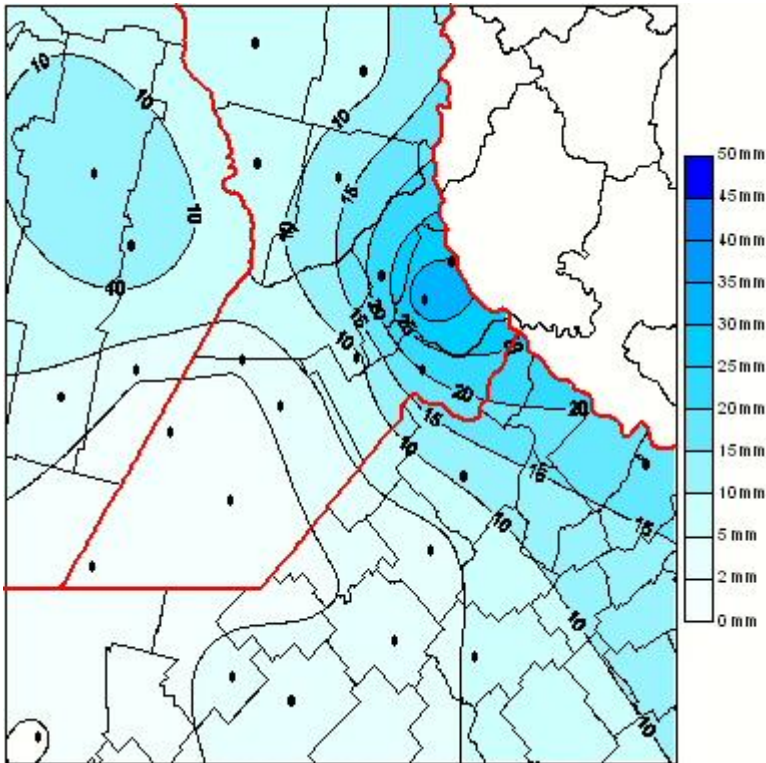

Lluvias

Mapa de precipitación acumulada en las últimas 24 horas.
(Desde las 8:00AM hasta las 8:00AM). Se actualiza a las 10:00hs.