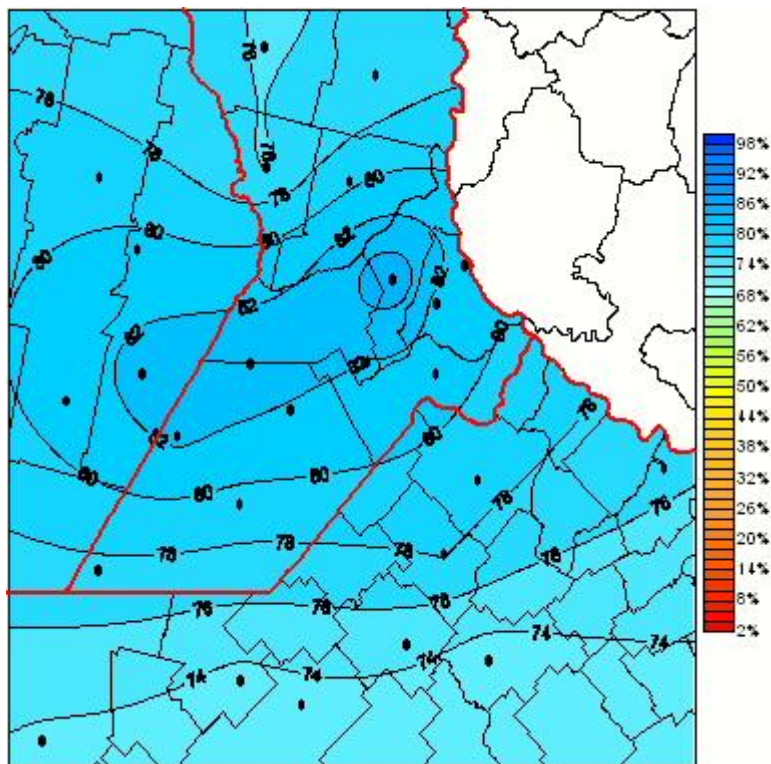

Humedad Relativa

Mapa de humedad relativa de las las últimas 24 horas.
(Desde las 8:00AM hasta las 8:00AM). Se actualiza a las 10:00hs.