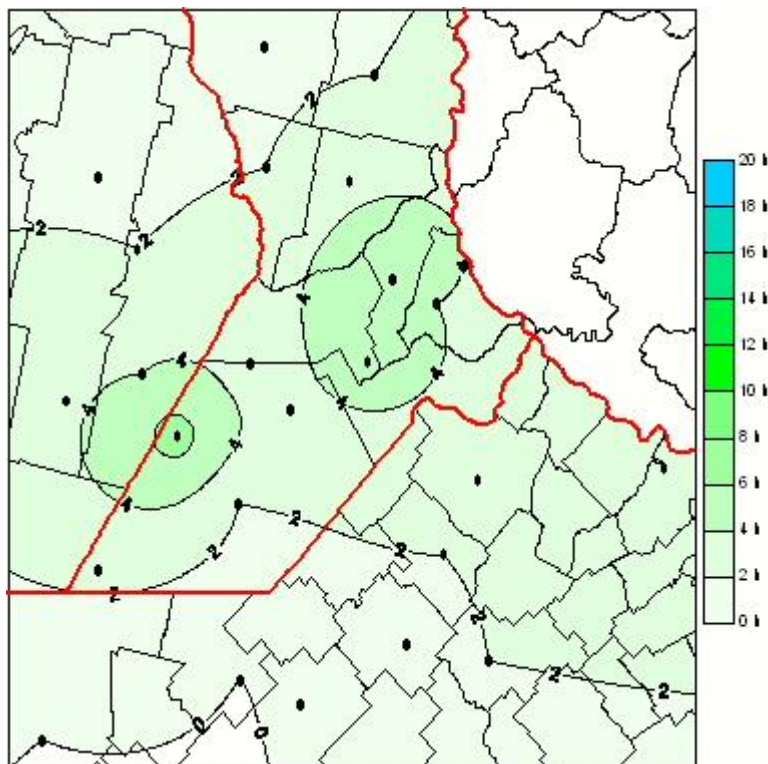

Humedad de Hoja

Mapa de humedad de hoja de las las últimas 24 horas.
(Desde las 8:00AM hasta las 8:00AM). Se actualiza a las 10:00hs.

BOLSA
DE COMERCIO
DE ROSARIO

 www.facebook.com/BCROficial

 twitter.com/bcrgrensa