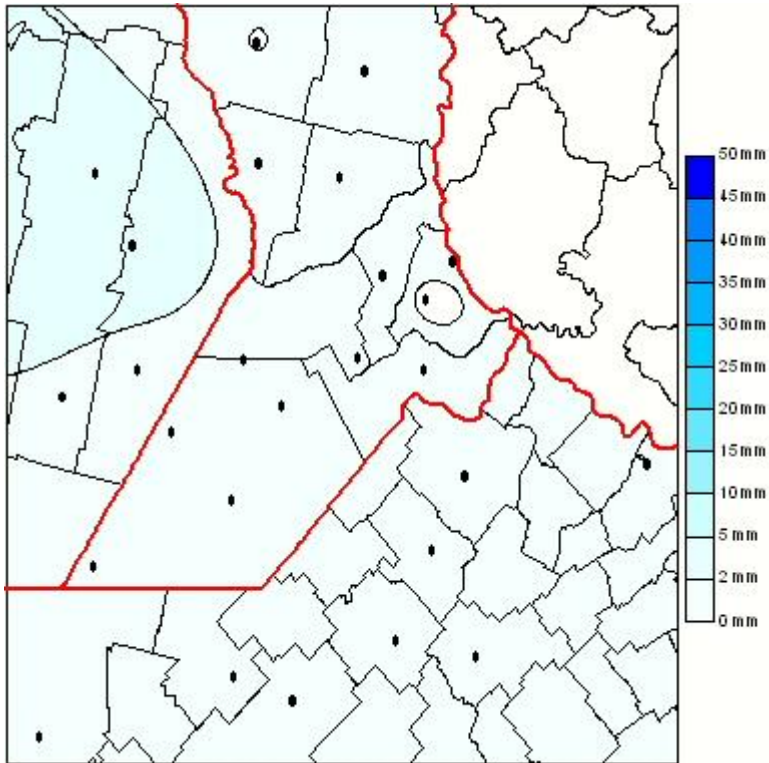

## Lluvias

Mapa de precipitación acumulada en las últimas 24 horas.  
(Desde las 8:00AM hasta las 8:00AM). Se actualiza a las 10:00hs.