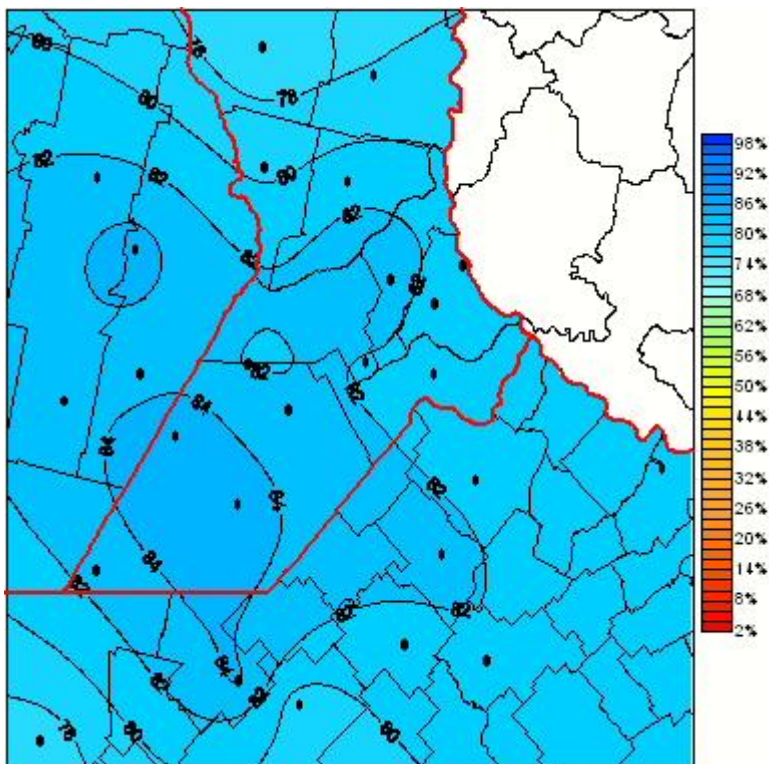

Humedad Relativa

Mapa de humedad relativa de las las últimas 24 horas.
(Desde las 8:00AM hasta las 8:00AM). Se actualiza a las 10:00hs.