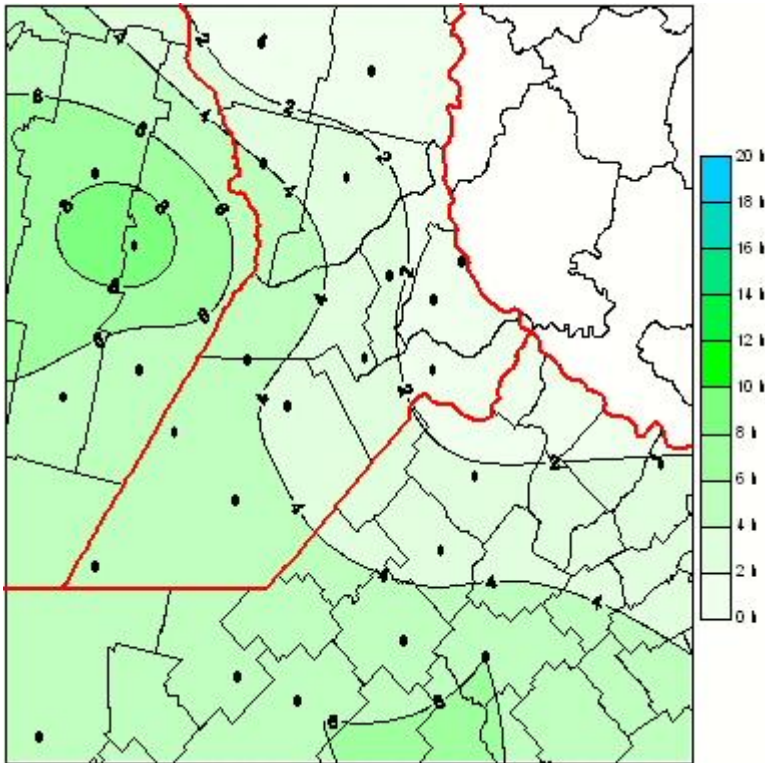

Humedad de Hoja

Mapa de humedad de hoja de las las últimas 24 horas.
(Desde las 8:00AM hasta las 8:00AM). Se actualiza a las 10:00hs.

BOLSA
DE COMERCIO
DE ROSARIO

 www.facebook.com/BCROficial

 twitter.com/bcrgrensa