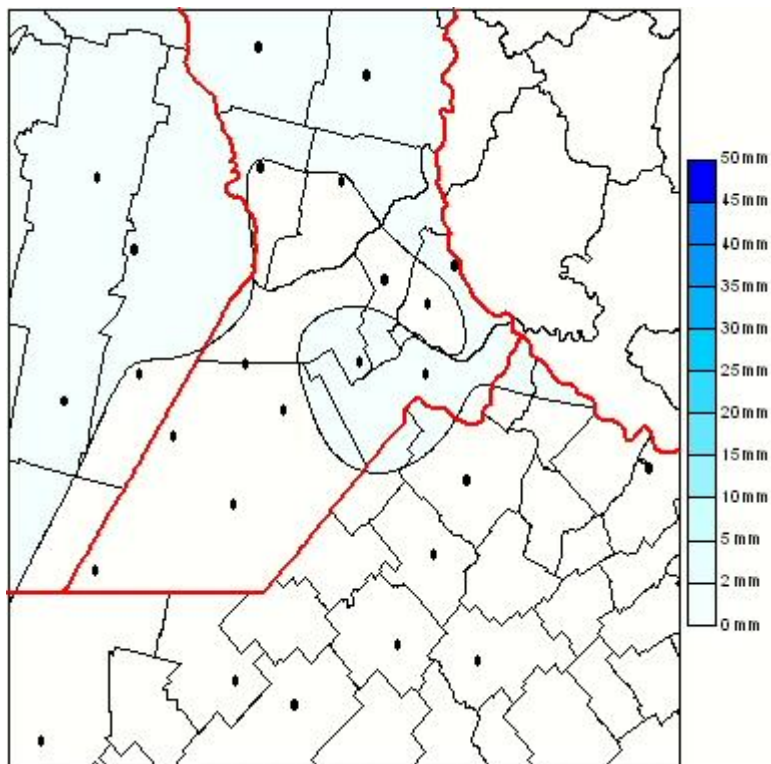

Lluvias

Mapa de precipitación acumulada en las últimas 72 horas.
(Desde las 8:00AM hasta las 8:00AM). Se actualiza a las 10:00hs.