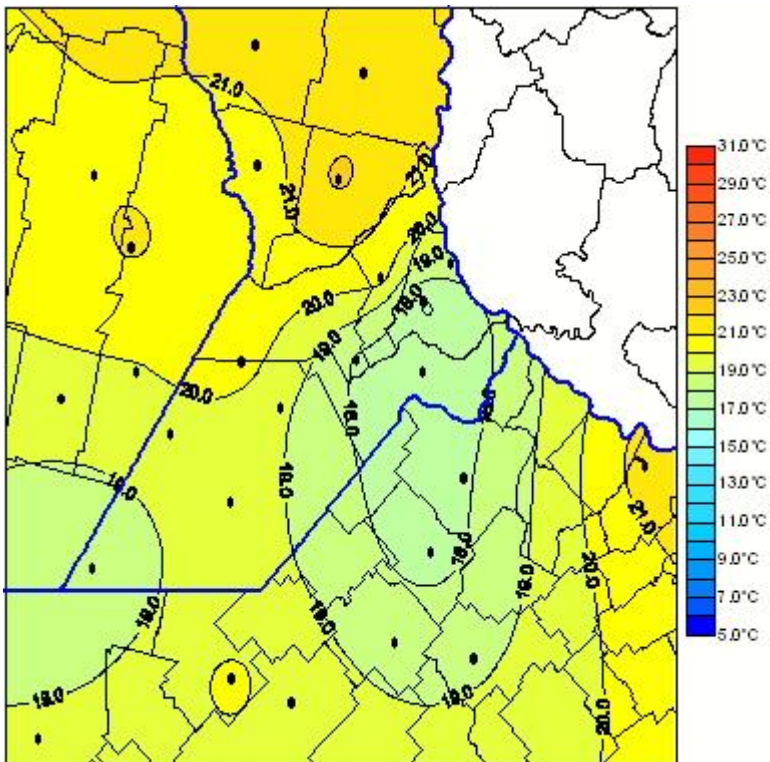

## Temperaturas Medias

Mapa de temperaturas medias de las las últimas 72 horas.  
(Desde las 8:00AM hasta las 8:00AM). Se actualiza a las 10:00hs.