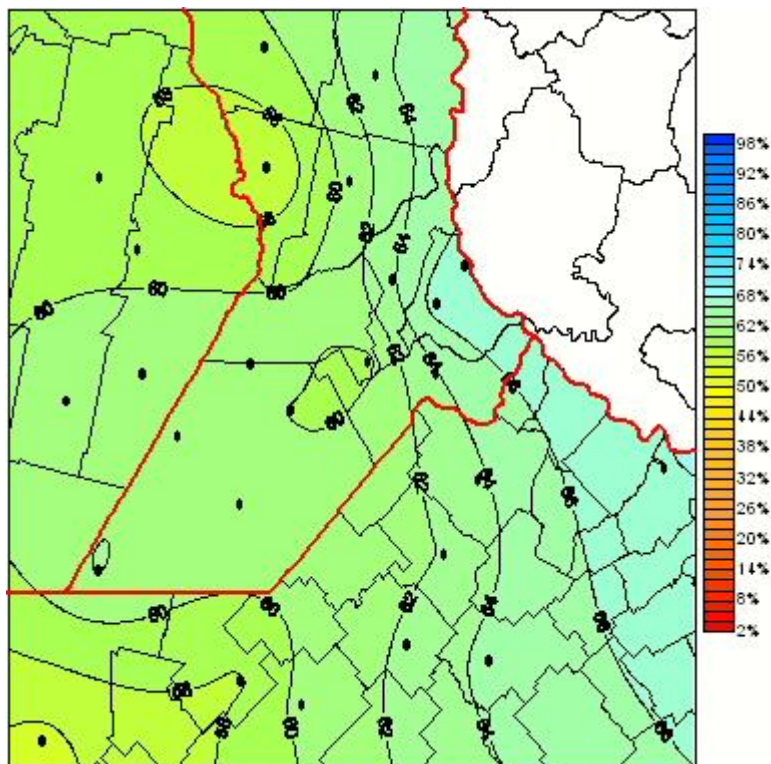

Humedad Relativa

Mapa de humedad relativa de las las últimas 72 horas.
(Desde las 8:00AM hasta las 8:00AM). Se actualiza a las 10:00hs.