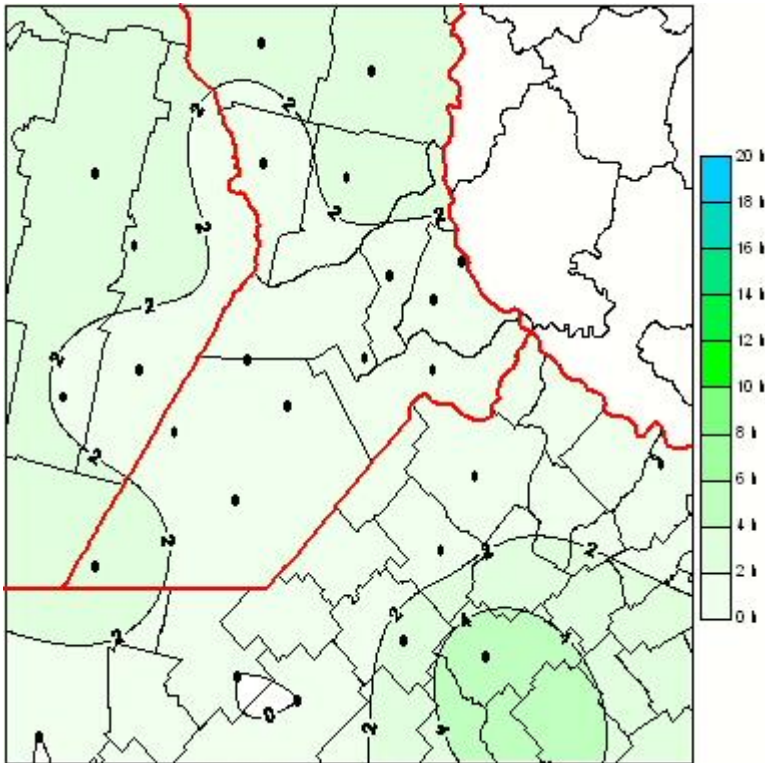

Humedad de Hoja

Mapa de humedad de hoja de las las últimas 72 horas.
(Desde las 8:00AM hasta las 8:00AM). Se actualiza a las 10:00hs.

BOLSA
DE COMERCIO
DE ROSARIO

www.facebook.com/BCROficial

twitter.com/bcrprensa