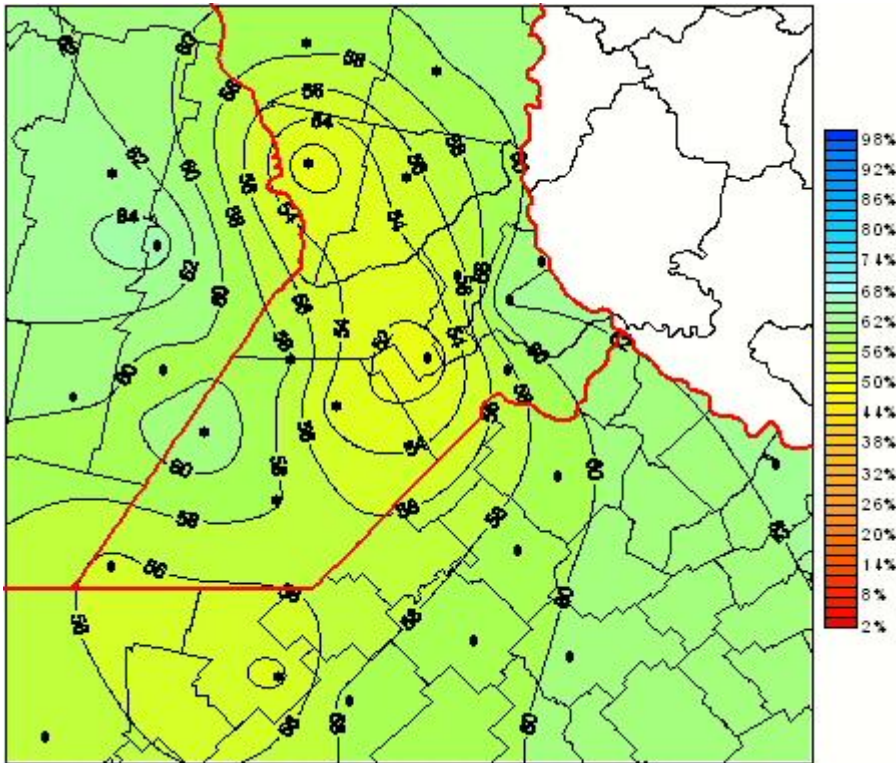

## Humedad Relativa

Mapa de humedad relativa de las las últimas 24 horas.  
(Desde las 8:00AM hasta las 8:00AM). Se actualiza a las 10:00hs.