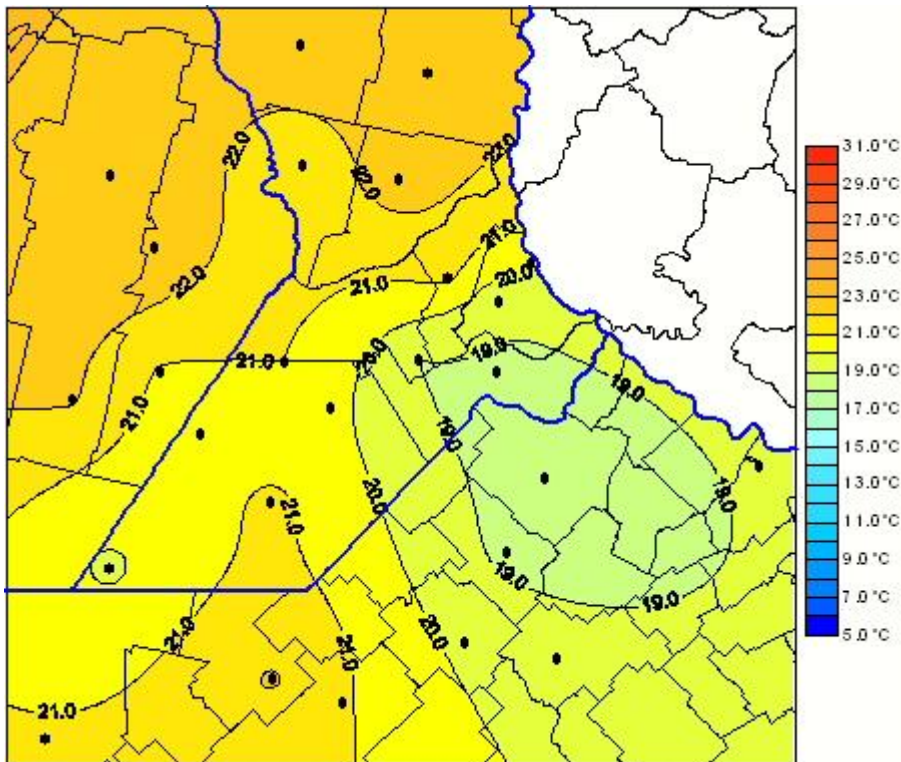

Temperaturas Medias

Mapa de temperaturas medias de las las últimas 24 horas.
(Desde las 8:00AM hasta las 8:00AM). Se actualiza a las 10:00hs.