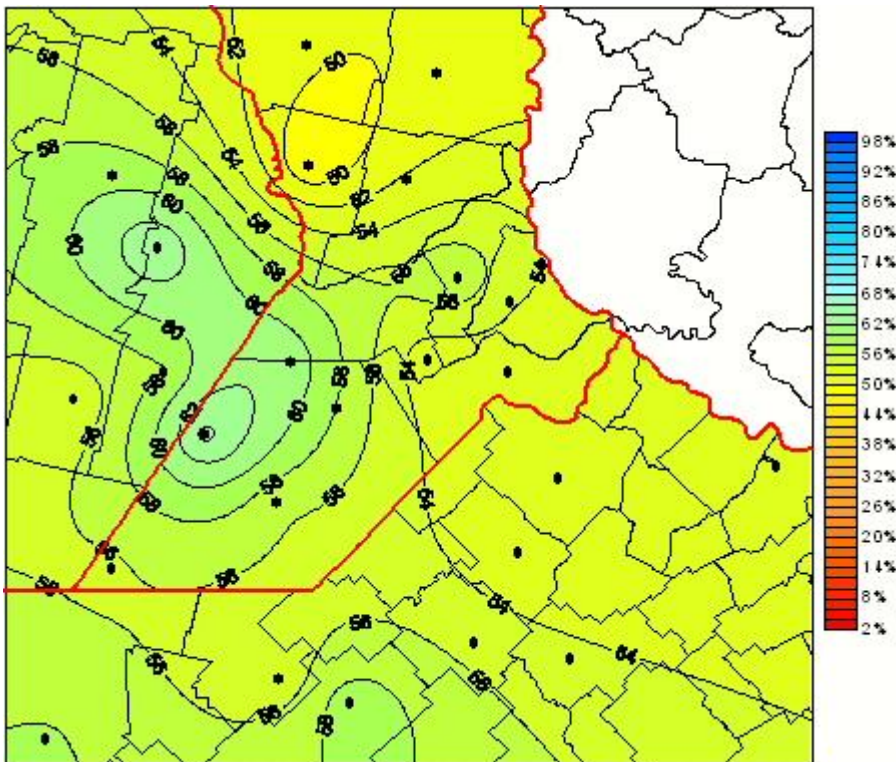

Humedad Relativa

Mapa de humedad relativa de las las últimas 24 horas.
(Desde las 8:00AM hasta las 8:00AM). Se actualiza a las 10:00hs.